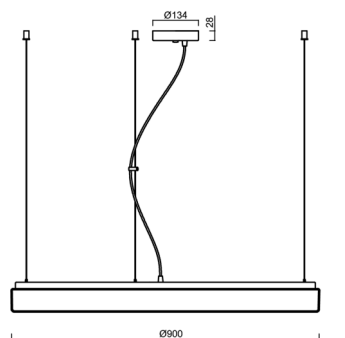

Světelné

Světelný tok svítidla	11050 lm
Světelný tok zdroje	15780 lm
Měrný výkon	112 lm/W
Teplota	3000 K
Životnost LED L80/B10	100000 hod
CRI	Ra80
MacAdam	3
Fotobiologická bezpečnost svítidla dle EN 62471 (Blue light hazard)	Risk group 0

Eulum data pro výpočtové programy jsou k dispozici na www.osmont.cz.