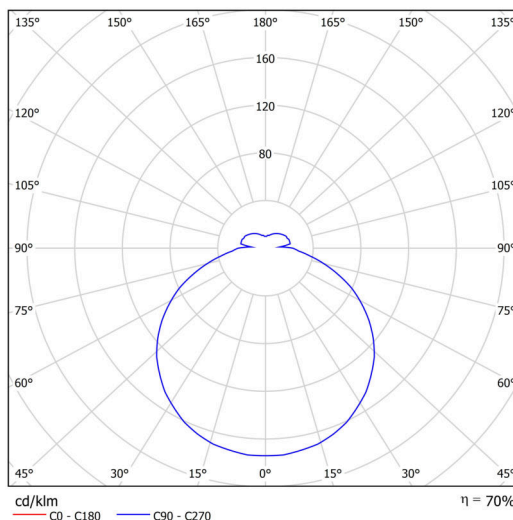

Světelná data

Světelný tok svítidla	11520 lm
Světelný tok zdroje	16460 lm
Měrný výkon	117 lm/W
Teplota chromatičnosti	4000 K
Životnost LED L80/B10	100000 hod
CRI	Ra80
MacAdam	3
Fotobiologická bezpečnost svítidla dle EN 62471 (Blue light hazard)	Risk group 0