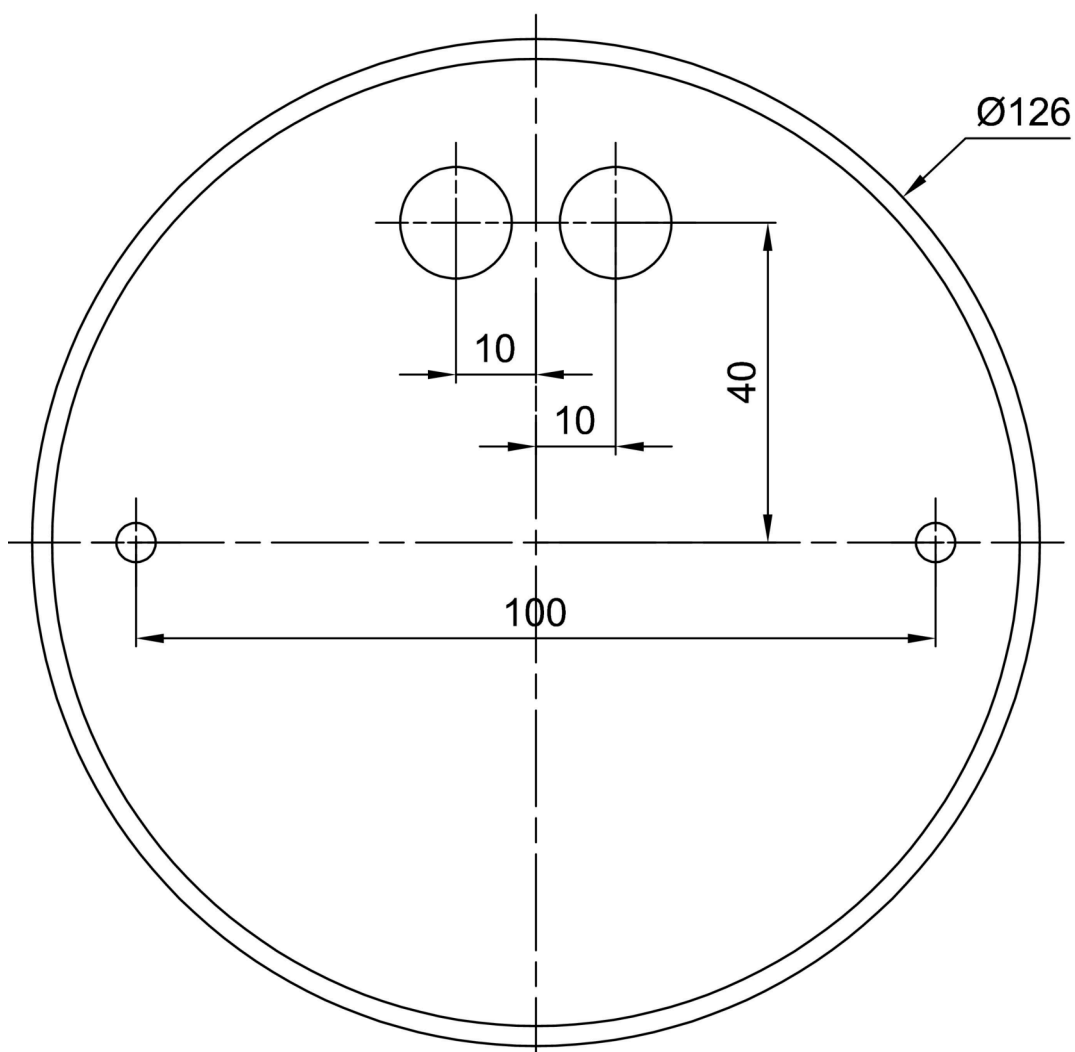

Technická data

Typy svítidel	Stmívatelné
Typ montáže	závěsné - lanko
Materiál základny	ocel
Materiál stínidla	opálový polykarbonát
Barva základny	bílá Ral9003
Barva stínidla	bílá
Držení stínidla	sklapovací systém
Umístění montáže	strop
Šířka	900 mm
Délka	900 mm
Výška	85 mm
Průměr	ø 900 mm
Délka závěsu	1000 mm
Montážní otvor	2xø5mm
Kabelový vstup	2xø16mm
Energetická třída	D
Rázová pevnost	IK10
Provozní teplota	od -20°C do +30°C

Montážní rozměry:

Doplňkový sortiment:

Stínidlo

Kód produktu	Název	Barva	Obrázek	Rozkres
20655	PC26	bílá		