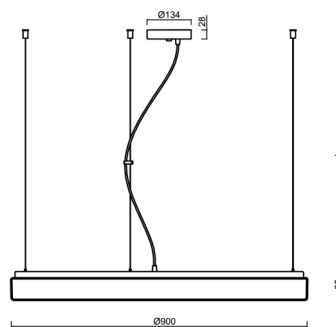

DELIA L5

LED-9L52E700ZLN11/PC26/L100 DALI 4K##

WWW.OSMONT.CZ

DELIA L5

Kód produktu: DEL58844

Typ: LED-9L52E700ZLN11/PC26/L100 DALI 4K##

Krátký popis svítidla: Bílé závěsné LED svítidlo DALI a polykarbonátové stínidlo. Lankový závěs (s přívodním kabelem) o délce 100 cm.

Technická data

Typy svítidel	Stmívatelné
Typ montáže	závěsné - lanko
Materiál základny	ocel
Materiál stínidla	opálový polykarbonát
Barva základny	bílá Ral9003
Barva stínidla	bílá
Držení stínidla	sklapovací systém
Umístění montáže	strop
Šířka	900 mm
Délka	900 mm
Výška	85 mm
Průměr	ø 900 mm
Délka závěsu	1000 mm
Montážní otvor	2xø5mm
Kabelový vstup	2xø16mm
Energetická třída	D
Rázová pevnost	IK10
Provozní teplota	od -20°C do +30°C

Elektrická data

Příkon	98 W
Stupeň krytí	IP40
Objímka	LED modul
Svorkovnice	šroubovací
Počet svítidel na jistič B10A	7 ks
Počet svítidel na jistič B16A	12 ks
Počet svítidel na jistič C10A	12 ks
Počet svítidel na jistič C16A	20 ks
Počet LED driverů	3

Montážní rozměry:

Doplňkový sortiment:

Stínidlo

Kód produktu	Název	Barva	Obrázek	Rozkres
20655	PC26	bílá		