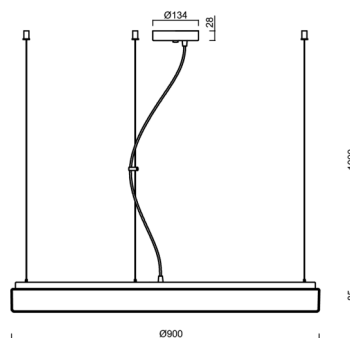

Typy svítidel	Klasické on/off
Typ montáže	závěsné - lanko
Materiál základny	ocel
Materiál stínidla	opálový polymethylmetakrylát
Barva základny	bílá Ral9003
Barva stínidla	bílá
Držení stínidla	sklapovací systém
Umístění montáže	strop
Šířka	900 mm
Délka	900 mm
Výška	90 mm
Průměr	ø 900 mm
Délka závěsu	1000 mm
Montážní otvor	2xø5mm
Kabelový vstup	2xø16mm
Energetická třída	D
Rázová pevnost	IK04
Provozní teplota	od -20°C do +30°C