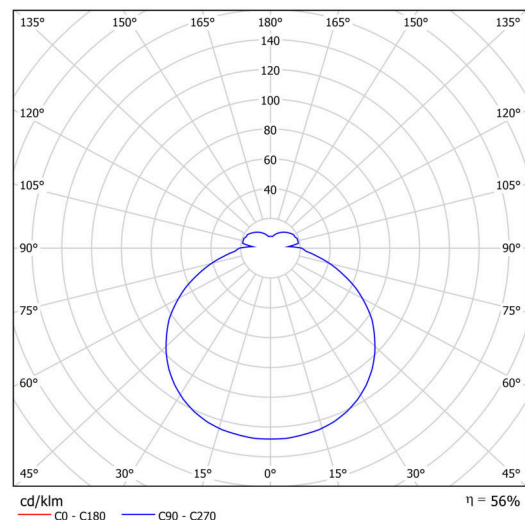

Světelné

Fotobiologická bezpečnost svítidla dle EN 62471 (Blue light hazard)	Risk group 0

Eulum data pro výpočtové programy jsou k dispozici na www.osmont.cz.