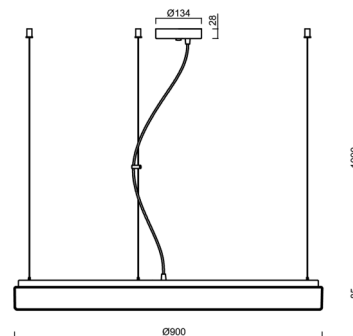

DELIA L5

IN-62ZL11/PM26/L100**

WWW.OSMONT.CZ

DELIA L5

Kód produktu: DEL44282

Typ: IN-62ZL11/PM26/L100**

Krátký popis svítidla: Bílé závěsné žárovkové svítidlo ON/OFF a PMMA stínidlo

Technické

Typy svítidel	Klasické on/off
Typ montáže	závěsné - lanko
Materiál základny	ocel
Materiál stínidla	opálový polymethylmetakrylát
Barva základny	bílá Ral9003
Barva stínidla	bílá
Držení stínidla	sklapovací systém
Umístění montáže	strop
Šířka	900 mm
Délka	900 mm
Výška	90 mm
Průměr	ø 900 mm
Délka závěsu	1000 mm
Montážní otvor	2xø5mm
Kabelový vstup	2xø16mm
Rázová pevnost	IK04
Provozní teplota	od -20°C do +30°C

Elektrické

Typ napětí	AC
Napětí AC	220 - 240 V
Příkon	6x25 W
Stupeň krytí	IP40
Objímka	E27
Svorkovnice	šroubovací

Světelné

Fotobiologická bezpečnost svítidla dle EN 62471 (Blue light hazard)	Risk group 0
---	--------------

*U akumulátorů je poskytována záruka v délce 12 měsíců od data prodeje.

Montážní rozměry:

Doplňkový sortiment:

Stínidlo

Kód produktu	Název	Barva	Popis	Obrázek	Rozkres
20536	PM26	bílá			