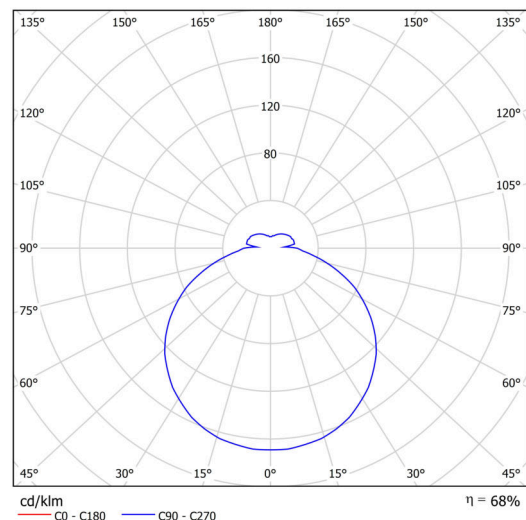

Světelné

Světelný tok svítidla	7250 lm
Světelný tok zdroje	10980 lm
Měrný výkon	111 lm/W
Teplota	4000 K
Životnost LED L80/B10	100000 hod
CRI	Ra80
MacAdam	3
Fotobiologická bezpečnost svítidla dle EN 62471 (Blue light hazard)	Risk group 0