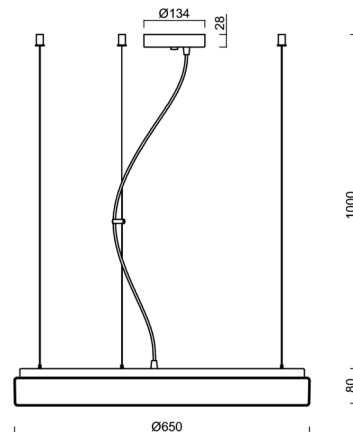

DELIA L4

LED-6L51EMP700ZLN10/PM25/L100 4K##

WWW.OSMONT.CZ

DELIA L4

Kód produktu: DEL66857

Typ: LED-6L51EMP700ZLN10/PM25/L100 4K##

Krátký popis svítidla: Bílé závěsné LED svítidlo ON/OFF a PMMA stínidlo

Technické

Typy svítidel	Klasické on/off
Typ montáže	závěsné - lanko
Materiál základny	ocel
Materiál stínidla	opálový polymethylmetakrylát
Barva základny	bílá Ral9003
Barva stínidla	bílá
Držení stínidla	sklapovací systém
Umístění montáže	strop
Šířka	650 mm
Délka	650 mm
Výška	85 mm
Průměr	ø 650 mm
Délka závěsu	1000 mm
Montážní otvor	2xø5mm
Kabelový vstup	2xø16mm
Energetická třída	D
Rázová pevnost	IK04
Provozní teplota	od -20°C do +30°C

Elektrické

Příkon	65 W
Stupeň krytí	IP40
Objímka	LED modul
Svorkovnice	šroubovací
Počet svítidel na jistič B10A	18 ks
Počet svítidel na jistič B16A	29 ks
Počet svítidel na jistič C10A	18 ks
Počet svítidel na jistič C16A	29 ks

Montážní rozměry:

Doplňkový sortiment:

Stínidlo

Kód produktu	Název	Barva	Popis	Obrázek	Rozkres
20535	PM25	bílá			