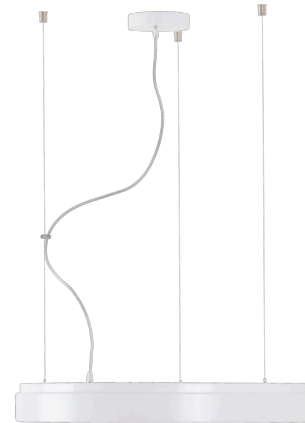

DELIA L4

LED-6L51EMP700ZLN10/PM25/L100 4K##

WWW.OSMONT.CZ

DELIA L4

Kód produktu: DEL66857

Typ: LED-6L51EMP700ZLN10/PM25/L100 4K##

Krátký popis svítidla: Bílé závěsné LED svítidlo ON/OFF a PMMA stínidlo

Technické

Typy svítidel	Klasické on/off
Typ montáže	závěsné - lanko
Materiál základny	ocel
Materiál stínidla	opálový polymethylmetakrylát
Barva základny	bílá Ral9003
Barva stínidla	bílá
Držení stínidla	sklapovací systém
Umístění montáže	strop
Šířka	650 mm
Délka	650 mm
Výška	85 mm
Průměr	ø 650 mm
Délka závěsu	1000 mm
Montážní otvor	2xø5mm
Kabelový vstup	2xø16mm
Energetická třída	D
Rázová pevnost	IK04
Provozní teplota	od -20°C do +30°C

Elektrické

Příkon	65 W
Stupeň krytí	IP40
Objímka	LED modul
Svorkovnice	šroubovací
Počet svítidel na jistič B10A	18 ks
Počet svítidel na jistič B16A	29 ks
Počet svítidel na jistič C10A	18 ks
Počet svítidel na jistič C16A	29 ks