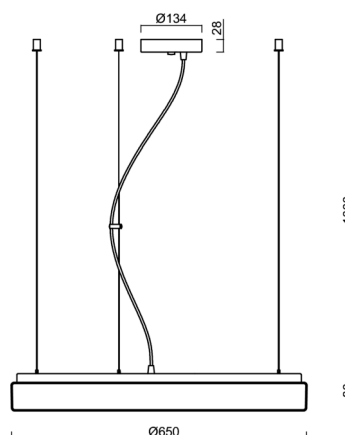

DELIA L4

LED-6L51E700ZLN10/PM25/L100 DALI 3K##

WWW.OSMONT.CZ

DELIA L4

Kód produktu: DEL66358

Typ: LED-6L51E700ZLN10/PM25/L100 DALI 3K##

Krátký popis svítidla: Bílé závěsné LED svítidlo DALI a PMMA stínidlo

Technické

Typy svítidel	Stmívatelné
Typ montáže	závěsné - lanko
Materiál základny	ocel
Materiál stínidla	opálový polymethylmetakrylát
Barva základny	bílá Ral9003
Barva stínidla	bílá
Držení stínidla	sklapovací systém
Umístění montáže	strop
Šířka	650 mm
Délka	650 mm
Výška	85 mm
Průměr	Ø 650 mm
Délka závěsu	1000 mm
Montážní otvor	2xØ5mm
Kabelový vstup	2xØ16mm
Energetická třída	D
Rázová pevnost	IK04
Provozní teplota	od -20°C do +30°C

Elektrické

Příkon	65 W
Stupeň krytí	IP40
Objímka	LED modul
Svorkovnice	šroubovací
Počet svítidel na jistič B10A	9 ks
Počet svítidel na jistič B16A	14 ks
Počet svítidel na jistič C10A	15 ks
Počet svítidel na jistič C16A	23 ks

*U akumulátorů je poskytována záruka v délce 12 měsíců od data prodeje.

Montážní rozměry:

Doplňkový sortiment:

Stínidlo

Kód produktu	Název	Barva	Popis	Obrázek	Rozkres
20535	PM25	bílá			