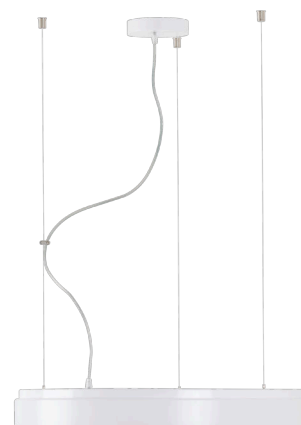

DELIA L4

LED-6L51E700ZLN10/PM25/L100 DALI 3K##

WWW.OSMONT.CZ

DELIA L4

Kód produktu: DEL66358

Typ: LED-6L51E700ZLN10/PM25/L100 DALI 3K##

Krátký popis svítidla: Bílé závěsné LED svítidlo DALI a PMMA stínidlo

Technické

Typy svítidel	Stmívatelné
Typ montáže	závěsné - lanko
Materiál základny	ocel
Materiál stínidla	opálový polymethylmetakrylát
Barva základny	bílá Ral9003
Barva stínidla	bílá
Držení stínidla	sklapovací systém
Umístění montáže	strop
Šířka	650 mm
Délka	650 mm
Výška	85 mm
Průměr	Ø 650 mm
Délka závěsu	1000 mm
Montážní otvor	2xØ5mm
Kabelový vstup	2xØ16mm
Energetická třída	D
Rázová pevnost	IK04
Provozní teplota	od -20°C do +30°C

Elektrické

Příkon	65 W
Stupeň krytí	IP40
Objímka	LED modul
Svorkovnice	šroubovací
Počet svítidel na jistič B10A	9 ks
Počet svítidel na jistič B16A	14 ks
Počet svítidel na jistič C10A	15 ks
Počet svítidel na jistič C16A	23 ks