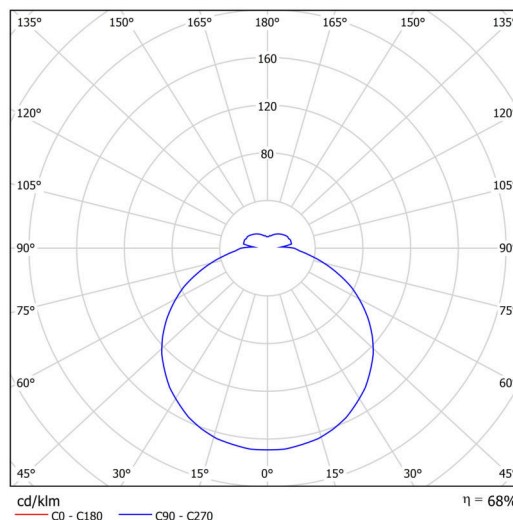

Světelné

Světelný tok svítidla	6940 lm
Světelný tok zdroje	10520 lm
Měrný výkon	106 lm/W
Teplota	3000 K
Životnost LED L80/B10	100000 hod
CRI	Ra80
MacAdam	3
Fotobiologická bezpečnost svítidla dle EN 62471 (Blue light hazard)	Risk group 0