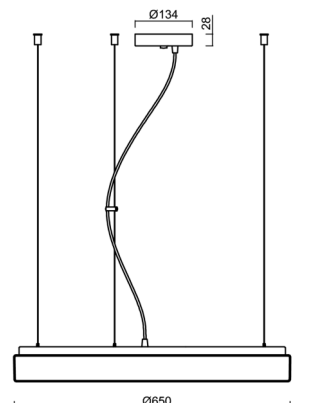

DELIA L4

Kód produktu: DEL58835

Typ: LED-6L51E700ZLN10/PC25/L100 DALI 4K##

Krátký popis svítidla: Bílé závěsné LED svítidlo DALI a polykarbonátové stínidlo. Lankový závěs (s přívodním kabelem) o délce 100 cm.

Technická data

Typy svítidel	Stmívatelné
Typ montáže	závěsné - lanko
Materiál základny	ocel
Materiál stínidla	opálový polykarbonát
Barva základny	bílá Ral9003
Barva stínidla	bílá
Držení stínidla	sklapovací systém
Umístění montáže	strop
Šířka	650 mm
Délka	650 mm
Výška	80 mm
Průměr	ø 650 mm
Délka závěsu	1000 mm
Montážní otvor	2xø5mm
Kabelový vstup	2xø16mm
Energetická třída	D
Rázová pevnost	IK10
Provozní teplota	od -20°C do +30°C

Elektrická data

Příkon	65 W
Stupeň krytí	IP40
Objemka	LED modul
Svorkovnice	šroubovací
Počet svítidel na jistič B10A	11 ks
Počet svítidel na jistič B16A	18 ks
Počet svítidel na jistič C10A	19 ks
Počet svítidel na jistič C16A	31 ks
Počet LED driverů	2

Světelná data

Světelný tok svítidla	7250 lm
Světelný tok zdroje	10980 lm
Měrný výkon	111 lm/W
Teplota chromatičnosti	4000 K
Životnost LED L80/B10	100000 hod
CRI	Ra80
MacAdam	3
Fotobiologická bezpečnost svítidla dle EN 62471 (Blue light hazard)	Risk group 0

Eulum data pro výpočtové programy jsou k dispozici na www.osmont.cz.