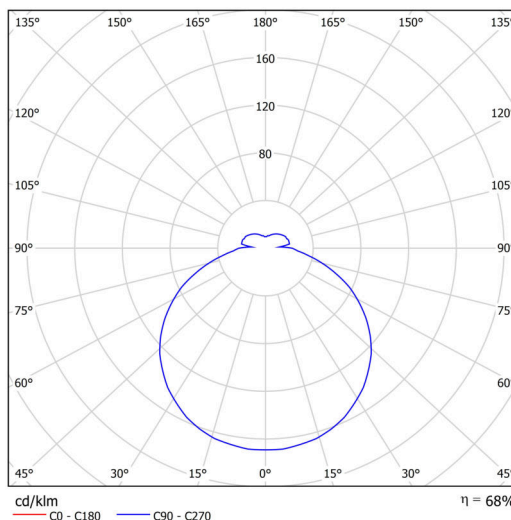

DELIA L4

Kód produktu: DEL58835

Typ: LED-6L51E700ZLN10/PC25/L100 DALI 4K##

Krátký popis svítidla: Bílé závěsné LED svítidlo DALI a polykarbonátové stínidlo. Lankový závěs (s přívodním kabelem) o délce 100 cm.

Technická data

Typy svítidel	Stmívatelné
Typ montáže	závěsné - lanko
Materiál základny	ocel
Materiál stínidla	opálový polykarbonát
Barva základny	bílá Ral9003
Barva stínidla	bílá
Držení stínidla	sklapovací systém
Umístění montáže	strop
Šířka	650 mm
Délka	650 mm
Výška	80 mm
Průměr	ø 650 mm
Délka závěsu	1000 mm
Montážní otvor	2xø5mm
Kabelový vstup	2xø16mm
Energetická třída	D
Rázová pevnost	IK10
Provozní teplota	od -20°C do +30°C

Elektrická data

Příkon	65 W
Stupeň krytí	IP40
Objemka	LED modul
Svorkovnice	šroubovací
Počet svítidel na jistič B10A	11 ks
Počet svítidel na jistič B16A	18 ks
Počet svítidel na jistič C10A	19 ks
Počet svítidel na jistič C16A	31 ks
Počet LED driverů	2

Světelná data

Světelný tok svítidla	7250 lm
Světelný tok zdroje	10980 lm
Měrný výkon	111 lm/W
Teplota chromatičnosti	4000 K
Životnost LED L80/B10	100000 hod
CRI	Ra80
MacAdam	3
Fotobiologická bezpečnost svítidla dle EN 62471 (Blue light hazard)	Risk group 0

Eulum data pro výpočtové programy jsou k dispozici na www.osmont.cz.