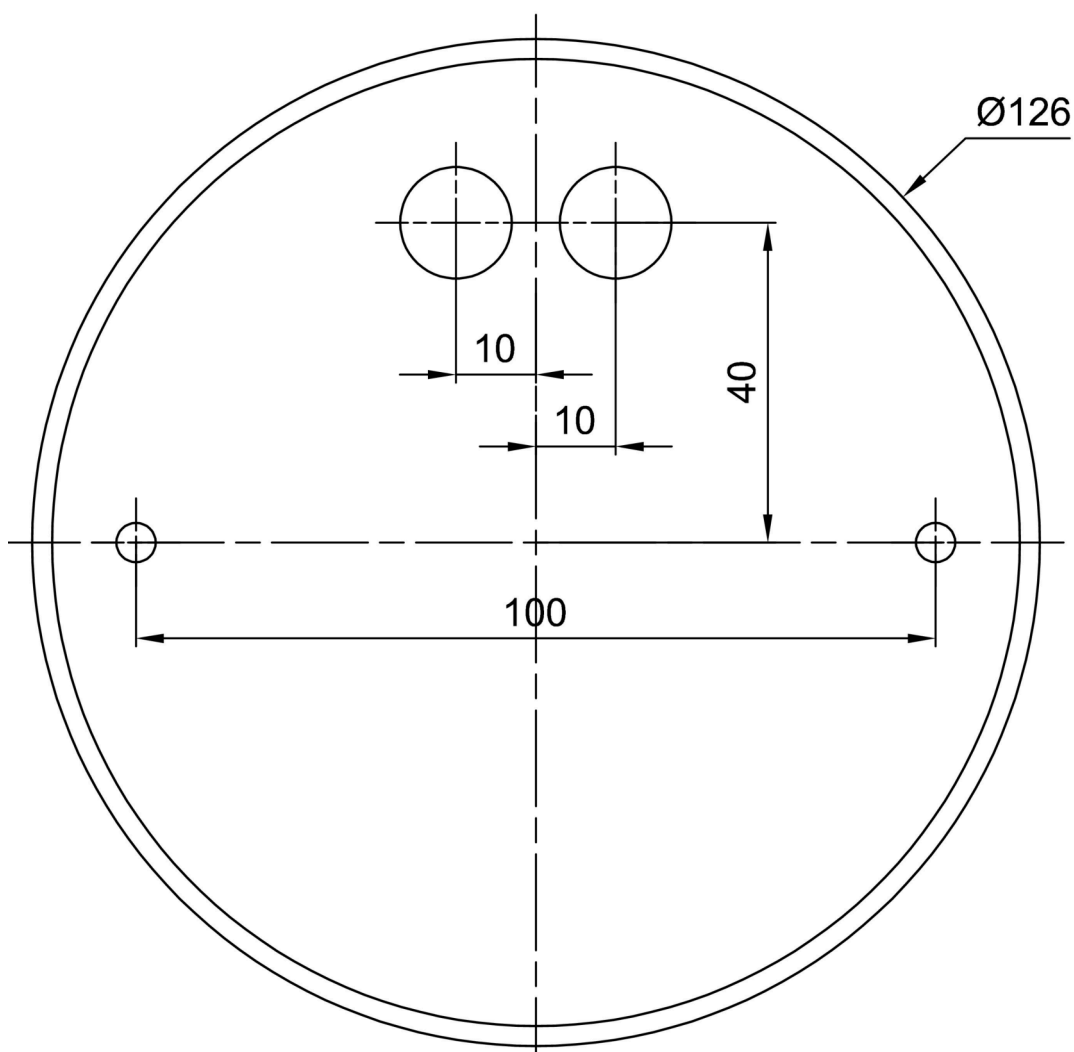

Technická data

Typy svítidel	Stmívatelné
Typ montáže	závěsné - lanko
Materiál základny	ocel
Materiál stínidla	opálový polykarbonát
Barva základny	bílá Ral9003
Barva stínidla	bílá
Držení stínidla	sklapovací systém
Umístění montáže	strop
Šířka	650 mm
Délka	650 mm
Výška	80 mm
Průměr	ø 650 mm
Délka závěsu	1000 mm
Montážní otvor	2xø5mm
Kabelový vstup	2xø16mm
Energetická třída	D
Rázová pevnost	IK10
Provozní teplota	od -20°C do +30°C

Montážní rozměry:

Doplňkový sortiment:

Stínidlo

Kód produktu	Název	Barva	Obrázek	Rozkres
20654	PC25	bílá		