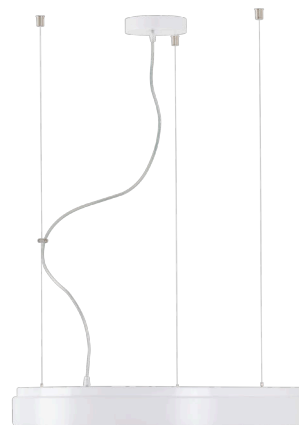

DELIA L4

Kód produktu: DEL58835

Typ: LED-6L51E700ZLN10/PC25/L100 DALI 4K##

Krátký popis svítidla: Bílé závěsné LED svítidlo DALI a polykarbonátové stínidlo. Lankový závěs (s přívodním kabelem) o délce 100 cm.

Technická data

Typy svítidel	Stmívatelné
Typ montáže	závěsné - lanko
Materiál základny	ocel
Materiál stínidla	opálový polykarbonát
Barva základny	bílá Ral9003
Barva stínidla	bílá
Držení stínidla	sklapovací systém
Umístění montáže	strop
Šířka	650 mm
Délka	650 mm
Výška	80 mm
Průměr	ø 650 mm
Délka závěsu	1000 mm
Montážní otvor	2xø5mm
Kabelový vstup	2xø16mm
Energetická třída	D
Rázová pevnost	IK10
Provozní teplota	od -20°C do +30°C

Elektrická data

Příkon	65 W
Stupeň krytí	IP40
Objemka	LED modul
Svorkovnice	šroubovací
Počet svítidel na jistič B10A	11 ks
Počet svítidel na jistič B16A	18 ks
Počet svítidel na jistič C10A	19 ks
Počet svítidel na jistič C16A	31 ks
Počet LED driverů	2

Světelná data

Světelný tok svítidla	7250 lm
Světelný tok zdroje	10980 lm
Měrný výkon	111 lm/W
Teplota chromatičnosti	4000 K
Životnost LED L80/B10	100000 hod
CRI	Ra80
MacAdam	3
Fotobiologická bezpečnost svítidla dle EN 62471 (Blue light hazard)	Risk group 0

Eulum data pro výpočtové programy jsou k dispozici na www.osmont.cz.