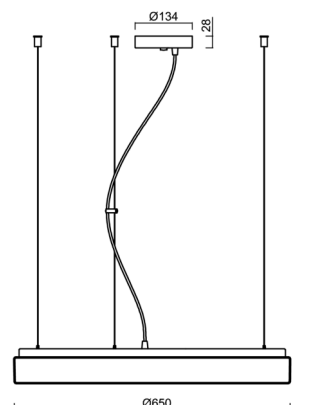

DELIA L4

Kód produktu: DEL58829

Typ: IN-42ZLN10/PC25/L100**

Krátký popis svítidla: Bílé závěsné žárovkové svítidlo ON/OFF a polykarbonátové stínidlo. Lankový závěs (s přívodním kabelem) o délce 100 cm.

Technická data

Typy svítidel	Klasické on/off
Typ montáže	závěsné - lanko
Materiál základny	ocel
Materiál stínidla	opálový polykarbonát
Barva základny	bílá Ral9003
Barva stínidla	bílá
Držení stínidla	sklapovací systém
Umístění montáže	strop
Šířka	650 mm
Délka	650 mm
Výška	80 mm
Průměr	ø 650 mm
Délka závěsu	1000 mm
Montážní otvor	2xø5mm
Kabelový vstup	2xø16mm
Rázová pevnost	IK10
Provozní teplota	od -20°C do +30°C

Elektrická data

Příkon	4x25 W
Stupeň krytí	IP40
Objímka	E27
Svorkovnice	šroubovací

Světelná data

Fotobiologická bezpečnost svítidla dle EN 62471 (Blue light hazard)	Risk group 0

Eulum data pro výpočtové programy jsou k dispozici na www.osmont.cz.