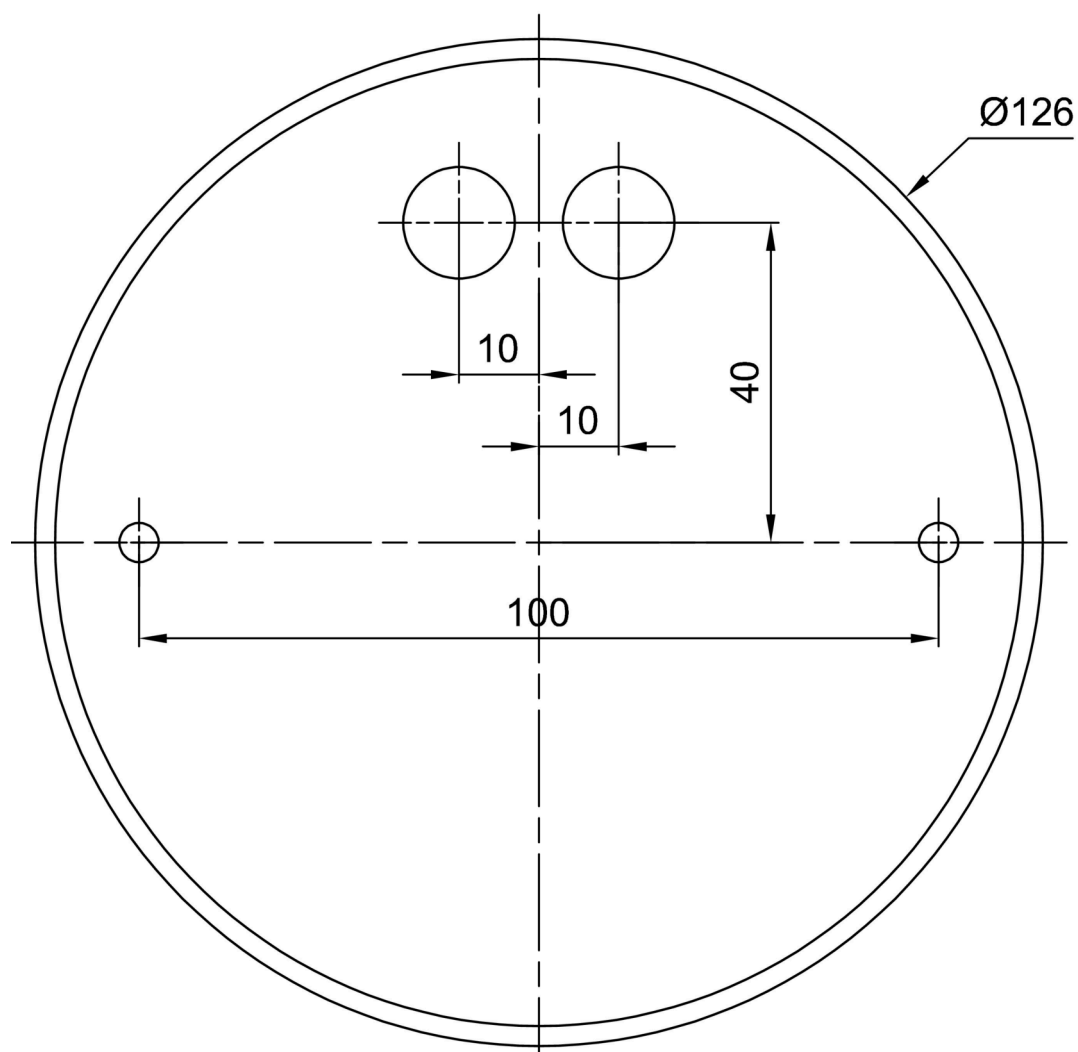

TECHNICKÝ LIST

Logistická data

EAN	8591728193225
Hmotnost NTT0	5.3 Kg
Hmotnost BTTO	6.3 Kg
Záruka*	60 měsíců

*U akumulátorů je poskytována záruka v délce 36 měsíců od data prodeje.

Montážní rozměry: