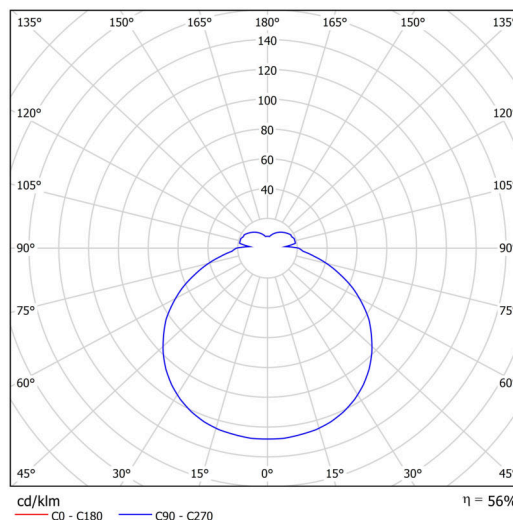

DELIA L4

Kód produktu: DEL58829

Typ: IN-42ZLN10/PC25/L100**

Krátký popis svítidla: Bílé závěsné žárovkové svítidlo ON/OFF a polykarbonátové stínidlo. Lankový závěs (s přívodním kabelem) o délce 100 cm.

Technická data

Typy svítidel	Klasické on/off
Typ montáže	závěsné - lanko
Materiál základny	ocel
Materiál stínidla	opálový polykarbonát
Barva základny	bílá Ral9003
Barva stínidla	bílá
Držení stínidla	sklapovací systém
Umístění montáže	strop
Šířka	650 mm
Délka	650 mm
Výška	80 mm
Průměr	ø 650 mm
Délka závěsu	1000 mm
Montážní otvor	2xø5mm
Kabelový vstup	2xø16mm
Rázová pevnost	IK10
Provozní teplota	od -20°C do +30°C

Elektrická data

Příkon	4x25 W
Stupeň krytí	IP40
Objímka	E27
Svorkovnice	šroubovací

Světelná data

Fotobiologická bezpečnost svítidla dle EN 62471 (Blue light hazard)	Risk group 0

Eulum data pro výpočtové programy jsou k dispozici na www.osmont.cz.