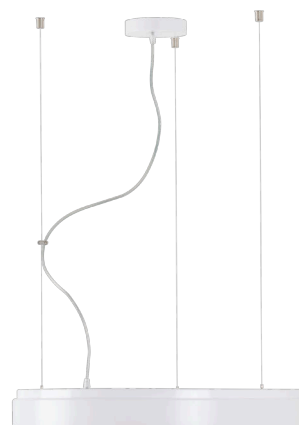

DELIA L4

LED-6L51E1050ZLN10/PM25/L100 DALI 4K##

WWW.OSMONT.CZ

DELIA L4

Kód produktu: DEL48747

Typ: LED-6L51E1050ZLN10/PM25/L100 DALI 4K##

Krátký popis svítidla: Bílé závěsné LED svítidlo DALI a PMMA stínidlo

Technické

Typy svítidel	Stmívatelné
Typ montáže	závěsné - lanko
Materiál základny	ocel
Materiál stínidla	opálový polymethylmetakrylát
Barva základny	bílá Ral9003
Barva stínidla	bílá
Držení stínidla	sklapovací systém
Umístění montáže	strop
Šířka	650 mm
Délka	650 mm
Výška	85 mm
Průměr	ø 650 mm
Délka závěsu	1000 mm
Montážní otvor	2xø5mm
Kabelový vstup	2xø16mm
Energetická třída	D
Rázová pevnost	IK04
Provozní teplota	od -20°C do +30°C

Elektrické

Příkon	100 W
Stupeň krytí	IP40
Objímka	LED modul
Svorkovnice	šroubovací
Počet svítidel na jistič B10A	6 ks
Počet svítidel na jistič B16A	10 ks
Počet svítidel na jistič C10A	10 ks
Počet svítidel na jistič C16A	17 ks