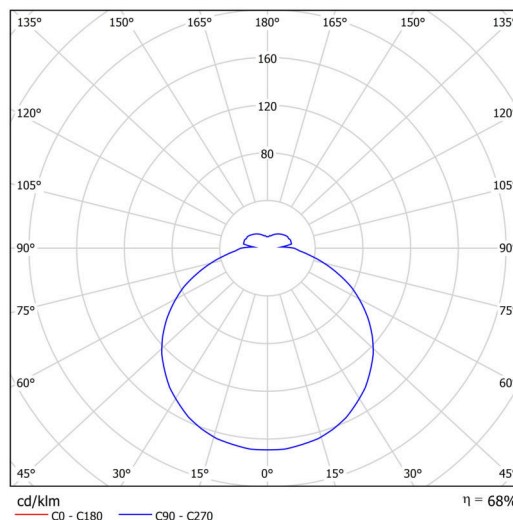

Světelné

Světelný tok svítidla	10430 lm
Světelný tok zdroje	15810 lm
Měrný výkon	104 lm/W
Teplota	4000 K
Životnost LED L80/B10	100000 hod
CRI	Ra80
MacAdam	3
Fotobiologická bezpečnost svítidla dle EN 62471 (Blue light hazard)	Risk group 0