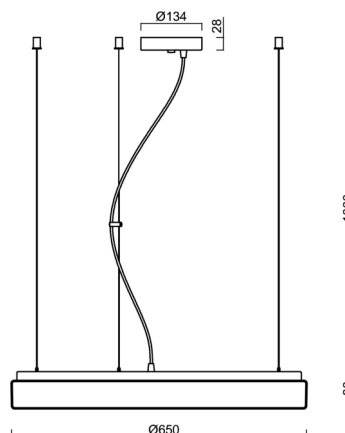

Světelné

Světelný tok svítidla	10430 lm
Světelný tok zdroje	15810 lm
Měrný výkon	104 lm/W
Teplota	4000 K
Životnost LED L80/B10	100000 hod
CRI	Ra80
MacAdam	3
Fotobiologická bezpečnost svítidla dle EN 62471 (Blue light hazard)	Risk group 0