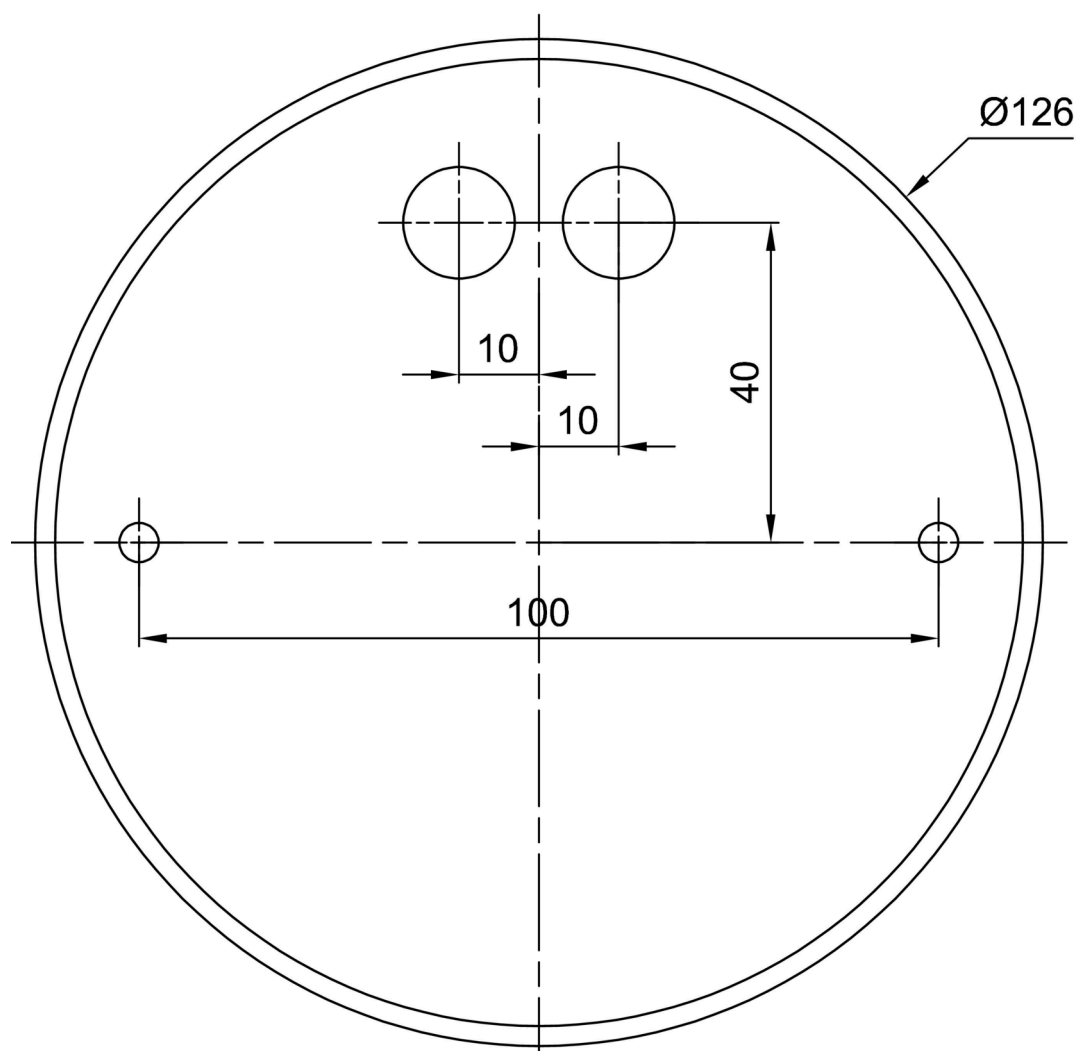

Logistické

EAN	8591728072971
Hmotnost NTT0	6.1 Kg
Hmotnost BTTO	7.5 Kg
Počet kartonů	1 ks
Objem balení	0.08 m³
Balení 1 šířka	0.68 m
Balení 1 délka	0.69 m
Balení 1 výška	0.17 m
Záruka*	60 měsíců

*U akumulátorů je poskytována záruka v délce 12 měsíců od data prodeje.

Montážní rozměry: