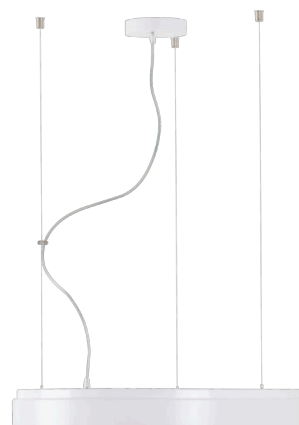

DELIA L4

LED-6L51E1050ZLN10/PM25/L100 DALI 3K##

WWW.OSMONT.CZ

DELIA L4

Kód produktu: DEL48247

Typ: LED-6L51E1050ZLN10/PM25/L100 DALI 3K##

Krátký popis svítidla: Bílé závěsné LED svítidlo DALI a PMMA stínidlo

Technické

Typy svítidel	Stmívatelné
Typ montáže	závěsné - lanko
Materiál základny	ocel
Materiál stínidla	opálový polymethylmetakrylát
Barva základny	bílá Ral9003
Barva stínidla	bílá
Držení stínidla	sklapovací systém
Umístění montáže	strop
Šířka	650 mm
Délka	650 mm
Výška	85 mm
Průměr	ø 650 mm
Délka závěsu	1000 mm
Montážní otvor	2xø5mm
Kabelový vstup	2xø16mm
Energetická třída	D
Rázová pevnost	IK04
Provozní teplota	od -20°C do +30°C

Elektrické

Příkon	100 W
Stupeň krytí	IP40
Objímka	LED modul
Svorkovnice	šroubovací
Počet svítidel na jistič B10A	6 ks
Počet svítidel na jistič B16A	10 ks
Počet svítidel na jistič C10A	10 ks
Počet svítidel na jistič C16A	17 ks