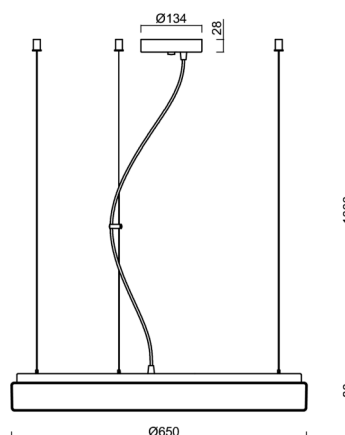

Světelné

Světelný tok svítidla	10010 lm
Světelný tok zdroje	15160 lm
Měrný výkon	100 lm/W
Teplota	3000 K
Životnost LED L80/B10	100000 hod
CRI	Ra80
MacAdam	3
Fotobiologická bezpečnost svítidla dle EN 62471 (Blue light hazard)	Risk group 0