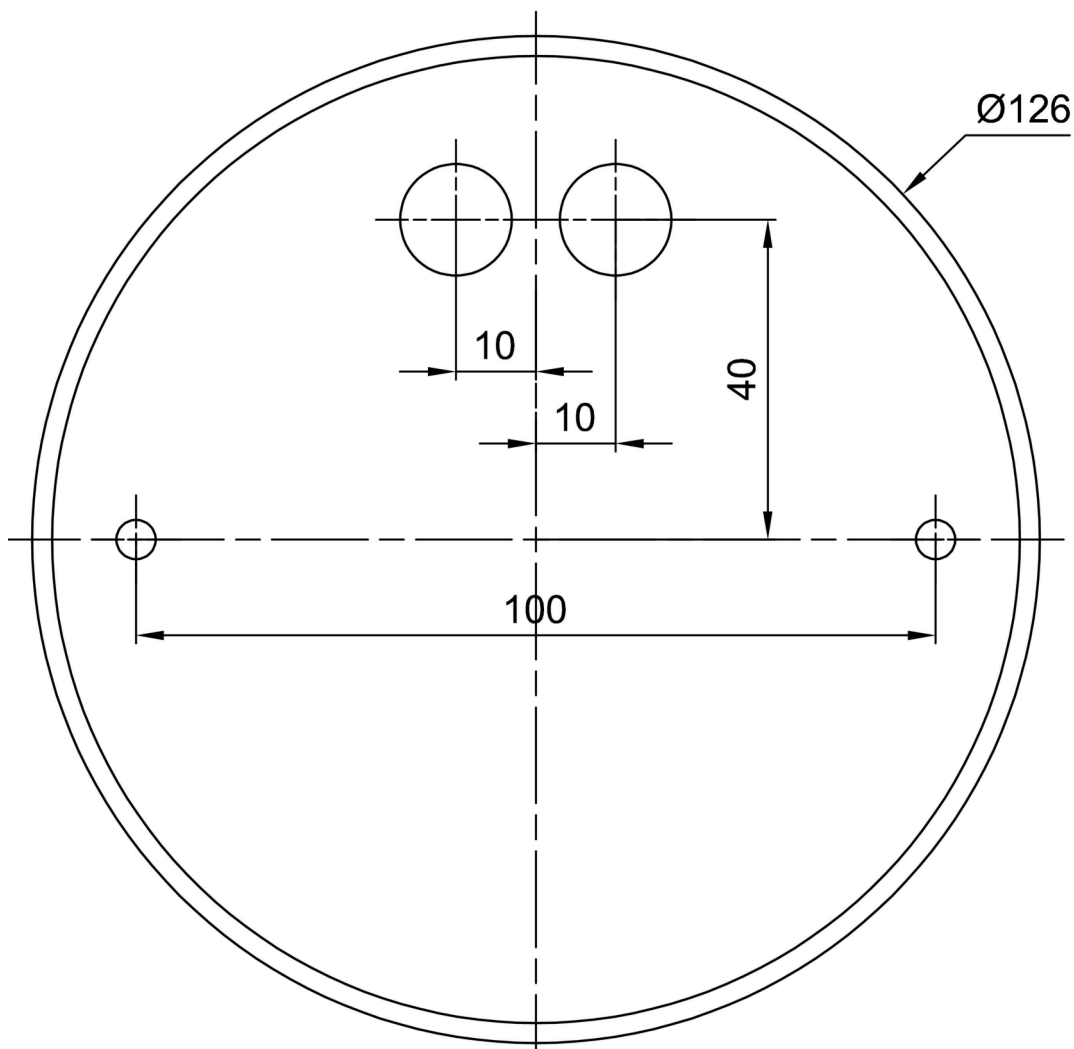

TECHNICKÝ LIST

*Eulum data pro výpočtové programy jsou k dispozici na
www.osmont.cz.*

Multipower

Možnost nastavení výkonu uživatelem (DIP přepínač na proudovém zdroji).

I [mA]	700	600	500	400	
[%]	100	86	71	57	

Logistické

EAN	8591728160784
Záruka*	60 měsíců

**U akumulátorů je poskytována záruka v délce 12 měsíců od data
prodeje.*

Montážní rozměry: