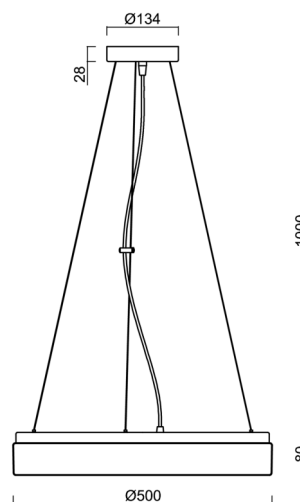

DELIA L3

LED-1L20E1050ZLN94/PM24/L100 B DALI 4K##

WWW.OSMONT.CZ

DELIA L3

Kód produktu: DEL68939

Typ: LED-1L20E1050ZLN94/PM24/L100 B DALI 4K##

Krátký popis svítidla: Bílé závěsné LED svítidlo DALI a PMMA stínidlo. Lankový závěs (s přívodním kabelem) o délce 100 cm.

Technické

Typy svítidel	Stmívatelné
Typ montáže	závěsné - lanko
Materiál základny	ocel
Materiál stínidla	opálový polymethylmetakrylát
Barva základny	bílá Ral9003
Barva stínidla	bílá
Držení stínidla	sklapovací systém
Umístění montáže	strop
Šířka	500 mm
Délka	500 mm
Výška	85 mm
Průměr	Ø 500 mm
Délka závěsu	1000 mm
Montážní otvor	2xØ5mm
Kabelový vstup	2xØ16mm
Rázová pevnost	IK04
Provozní teplota	od -20°C do +30°C