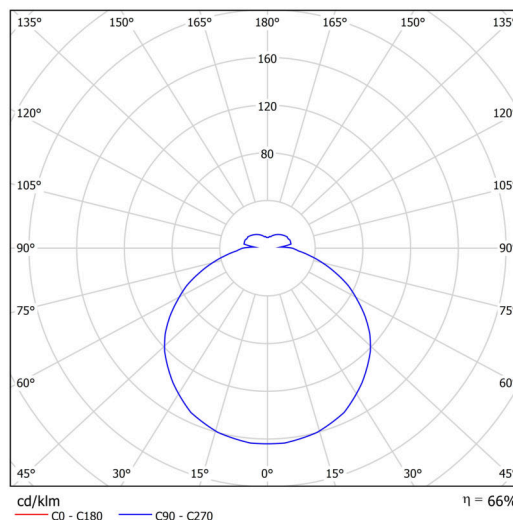

Světelné

Světelný tok svítidla	5330 lm
Světelný tok zdroje	8070 lm
Měrný výkon	111 lm/W
Teplota	4000 K
Životnost LED L80/B10	100000 hod
CRI	Ra80
MacAdam	3
Fotobiologická bezpečnost svítidla dle EN 62471 (Blue light hazard)	Risk group 0

Eulum data pro výpočtové programy jsou k dispozici na www.osmont.cz.