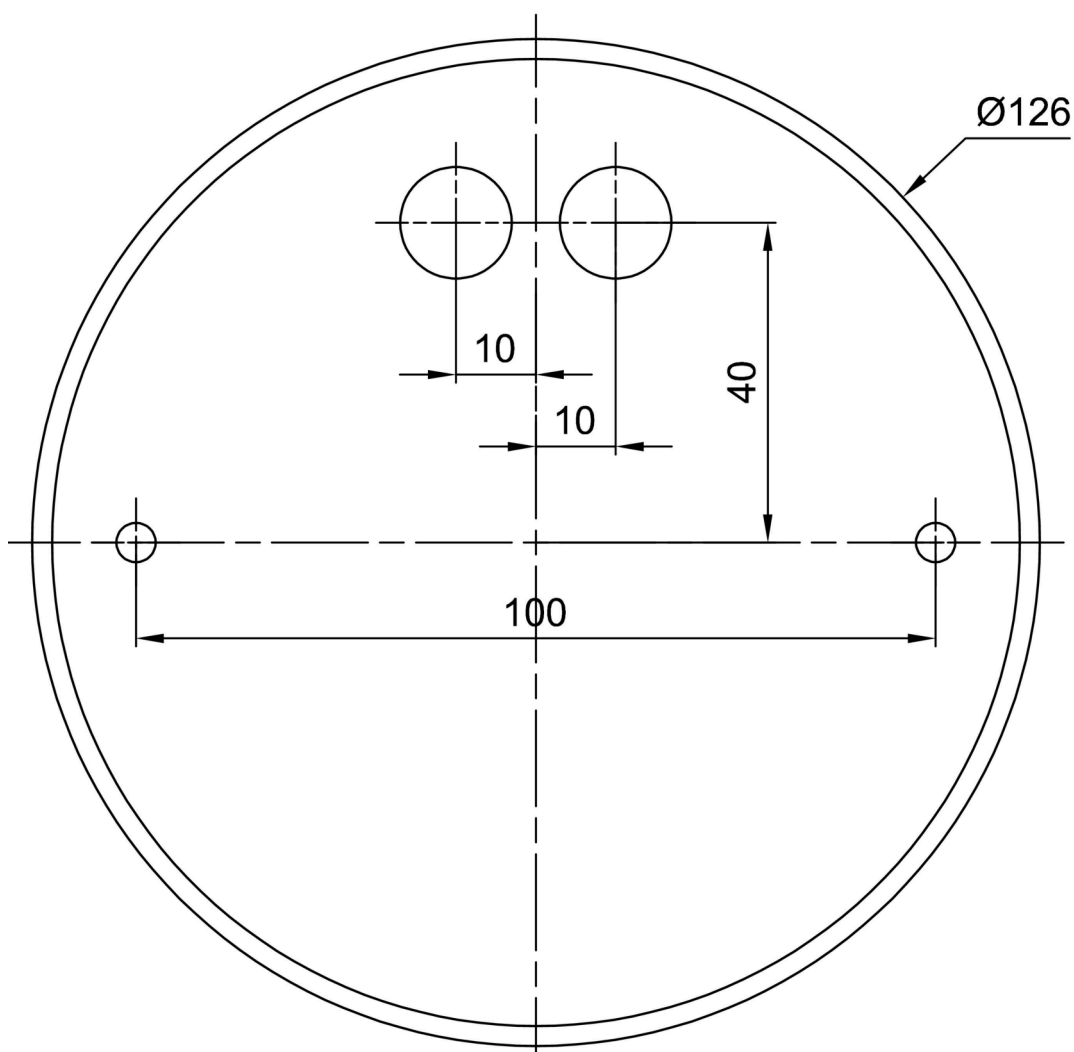

TECHNICKÝ LIST

Multipower

Možnost nastavení výkonu uživatelem (DIP přepínač na proudovém zdroji).

I [mA]	700	600	500	400	
[%]	100	86	71	57	

Logistické

EAN	8591728160760
Záruka*	60 měsíců

*U akumulátorů je poskytována záruka v délce 12 měsíců od data prodeje.

Montážní rozměry: