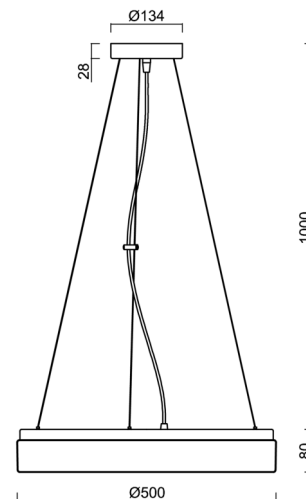

DELIA L3

Kód produktu: DEL68938

Typ: LED-1L20EMP1050ZLN94/PM24/L100 B 4K##

Krátký popis svítidla: Bílé závěsné LED svítidlo ON/OFF s multipower funkcí a PMMA stínidlo. Lankový závěs (s přívodním kabelem) o délce 100 cm.

Technické

Typy svítidel	Klasické on/off
Typ montáže	závěsné - lanko
Materiál základny	ocel
Materiál stínidla	opálový polymethylmetakrylát
Barva základny	bílá Ral9003
Barva stínidla	bílá
Držení stínidla	sklapovací systém
Umístění montáže	strop
Šířka	500 mm
Délka	500 mm
Výška	85 mm
Průměr	ø 500 mm
Délka závěsu	1000 mm
Montážní otvor	2xø5mm
Kabelový vstup	2xø16mm
Rázová pevnost	IK04
Provozní teplota	od -20°C do +30°C

Elektrické

Příkon	48 W
Stupeň krytí	IP40
Objímka	LED modul
Svorkovnice	zacvakávací
Počet svítidel na jistič B10A	26 ks
Počet svítidel na jistič B16A	40 ks
Počet svítidel na jistič C10A	30 ks
Počet svítidel na jistič C16A	48 ks

Světelné

Světelný tok svítidla	5330 lm
Světelný tok zdroje	8070 lm
Měrný výkon	111 lm/W
Teplota	4000 K
Životnost LED L80/B10	100000 hod
CRI	Ra80
MacAdam	3
Fotobiologická bezpečnost svítidla dle EN 62471 (Blue light hazard)	Risk group 0

Eulum data pro výpočtové programy jsou k dispozici na www.osmont.cz.