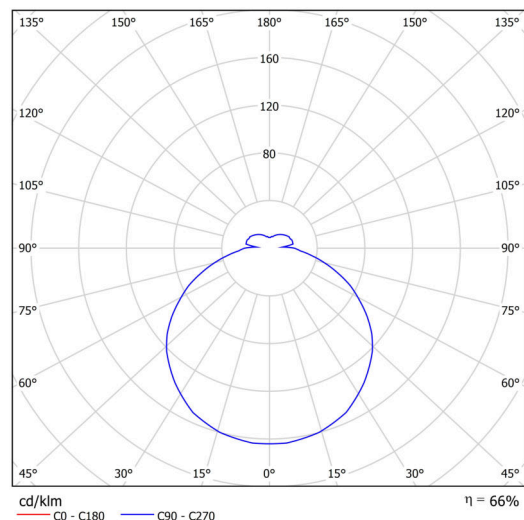

DELIA L3

Kód produktu: DEL68938

Typ: LED-1L20EMP1050ZLN94/PM24/L100 B 4K##

Krátký popis svítidla: Bílé závěsné LED svítidlo ON/OFF s multipower funkcí a PMMA stínidlo. Lankový závěs (s přívodním kabelem) o délce 100 cm.

Technické

Typy svítidel	Klasické on/off
Typ montáže	závěsné - lanko
Materiál základny	ocel
Materiál stínidla	opálový polymethylmetakrylát
Barva základny	bílá Ral9003
Barva stínidla	bílá
Držení stínidla	sklapovací systém
Umístění montáže	strop
Šířka	500 mm
Délka	500 mm
Výška	85 mm
Průměr	ø 500 mm
Délka závěsu	1000 mm
Montážní otvor	2xø5mm
Kabelový vstup	2xø16mm
Rázová pevnost	IK04
Provozní teplota	od -20°C do +30°C

Elektrické

Příkon	48 W
Stupeň krytí	IP40
Objímka	LED modul
Svorkovnice	zacvakávací
Počet svítidel na jistič B10A	26 ks
Počet svítidel na jistič B16A	40 ks
Počet svítidel na jistič C10A	30 ks
Počet svítidel na jistič C16A	48 ks

Světelné

Světelný tok svítidla	5330 lm
Světelný tok zdroje	8070 lm
Měrný výkon	111 lm/W
Teplota	4000 K
Životnost LED L80/B10	100000 hod
CRI	Ra80
MacAdam	3
Fotobiologická bezpečnost svítidla dle EN 62471 (Blue light hazard)	Risk group 0

Eulum data pro výpočtové programy jsou k dispozici na www.osmont.cz.