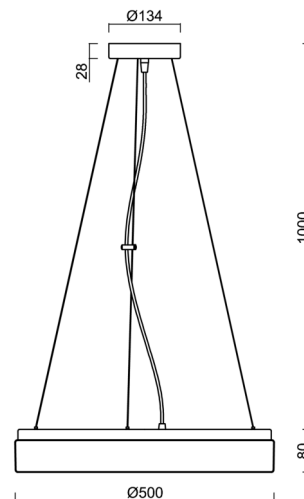

DELIA L3

LED-1L20E700ZLN94/PM24/L100 B DALI 4K##

WWW.OSMONT.CZ

DELIA L3

Kód produktu: DEL68937

Typ: LED-1L20E700ZLN94/PM24/L100 B DALI 4K##

Krátký popis svítidla: Bílé závěsné LED svítidlo DALI a PMMA stínidlo. Lankový závěs (s přívodním kabelem) o délce 100 cm.

Technické

Typy svítidel	Stmívatelné
Typ montáže	závěsné - lanko
Materiál základny	ocel
Materiál stínidla	opálový polymethylmetakrylát
Barva základny	bílá Ral9003
Barva stínidla	bílá
Držení stínidla	sklapovací systém
Umístění montáže	strop
Šířka	500 mm
Délka	500 mm
Výška	85 mm
Průměr	Ø 500 mm
Délka závěsu	1000 mm
Montážní otvor	2xØ5mm
Kabelový vstup	2xØ16mm
Rázová pevnost	IK04
Provozní teplota	od -20°C do +30°C