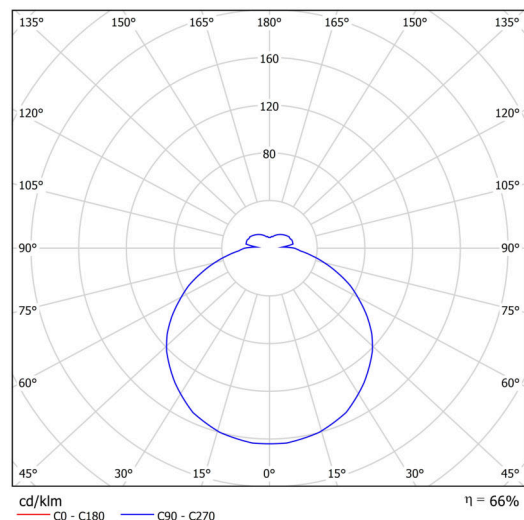

Světelné

Světelný tok svítidla	3670 lm
Světelný tok zdroje	5560 lm
Měrný výkon	114 lm/W
Teplota	4000 K
Životnost LED L80/B10	100000 hod
CRI	Ra80
MacAdam	3
Fotobiologická bezpečnost svítidla dle EN 62471 (Blue light hazard)	Risk group 0

Eulum data pro výpočtové programy jsou k dispozici na www.osmont.cz.