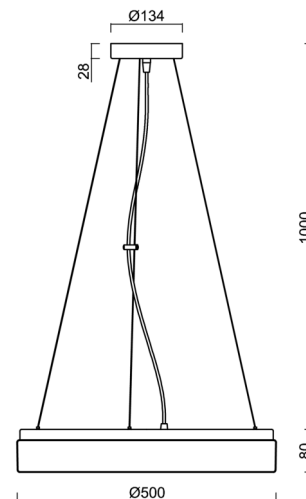

DELIA L3

Kód produktu: DEL68936

Typ: LED-1L20EMP700ZLN94/PM24/L100 B 4K##

Krátký popis svítidla: Bílé závěsné LED svítidlo ON/OFF s multipower funkcí a PMMA stínidlo. Lankový závěs (s přívodním kabelem) o délce 100 cm.

Technické

Typy svítidel	Klasické on/off
Typ montáže	závěsné - lanko
Materiál základny	ocel
Materiál stínidla	opálový polymethylmetakrylát
Barva základny	bílá Ral9003
Barva stínidla	bílá
Držení stínidla	sklapovací systém
Umístění montáže	strop
Šířka	500 mm
Délka	500 mm
Výška	85 mm
Průměr	ø 500 mm
Délka závěsu	1000 mm
Montážní otvor	2xø5mm
Kabelový vstup	2xø16mm
Rázová pevnost	IK04
Provozní teplota	od -20°C do +30°C

Elektrické

Příkon	32 W
Stupeň krytí	IP40
Objímka	LED modul
Svorkovnice	zacvakávací
Počet svítidel na jistič B10A	37 ks
Počet svítidel na jistič B16A	59 ks
Počet svítidel na jistič C10A	37 ks
Počet svítidel na jistič C16A	59 ks

Světelné

Světelný tok svítidla	3670 lm
Světelný tok zdroje	5560 lm
Měrný výkon	114 lm/W
Teplota	4000 K
Životnost LED L80/B10	100000 hod
CRI	Ra80
MacAdam	3
Fotobiologická bezpečnost svítidla dle EN 62471 (Blue light hazard)	Risk group 0

Eulum data pro výpočtové programy jsou k dispozici na www.osmont.cz.