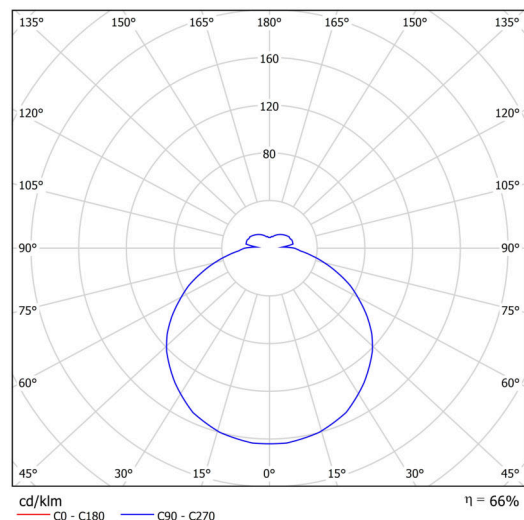

DELIA L3

Kód produktu: DEL68936

Typ: LED-1L20EMP700ZLN94/PM24/L100 B 4K##

Krátký popis svítidla: Bílé závěsné LED svítidlo ON/OFF s multipower funkcí a PMMA stínidlo. Lankový závěs (s přívodním kabelem) o délce 100 cm.

Technické

Typy svítidel	Klasické on/off
Typ montáže	závěsné - lanko
Materiál základny	ocel
Materiál stínidla	opálový polymethylmetakrylát
Barva základny	bílá Ral9003
Barva stínidla	bílá
Držení stínidla	sklapovací systém
Umístění montáže	strop
Šířka	500 mm
Délka	500 mm
Výška	85 mm
Průměr	ø 500 mm
Délka závěsu	1000 mm
Montážní otvor	2xø5mm
Kabelový vstup	2xø16mm
Rázová pevnost	IK04
Provozní teplota	od -20°C do +30°C

Elektrické

Příkon	32 W
Stupeň krytí	IP40
Objímka	LED modul
Svorkovnice	zacvakávací
Počet svítidel na jistič B10A	37 ks
Počet svítidel na jistič B16A	59 ks
Počet svítidel na jistič C10A	37 ks
Počet svítidel na jistič C16A	59 ks

Světelné

Světelný tok svítidla	3670 lm
Světelný tok zdroje	5560 lm
Měrný výkon	114 lm/W
Teplota	4000 K
Životnost LED L80/B10	100000 hod
CRI	Ra80
MacAdam	3
Fotobiologická bezpečnost svítidla dle EN 62471 (Blue light hazard)	Risk group 0

Eulum data pro výpočtové programy jsou k dispozici na www.osmont.cz.