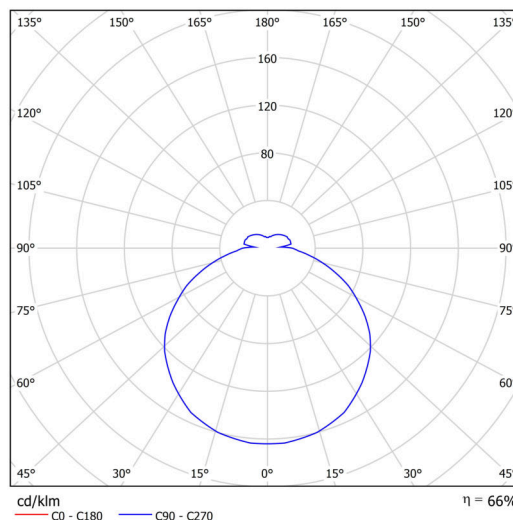

DELIA L3

Kód produktu: DEL68933

Typ: LED-1L20E1050ZLN94/PC24/L100 B DALI 4K##

Krátký popis svítidla: Bílé závěsné LED svítidlo DALI a polykarbonátové stínidlo. Lankový závěs (s přívodním kabelem) o délce 100 cm.

Technické

Typy svítidel	Stmívatelné
Typ montáže	závěsné - lanko
Materiál základny	ocel
Materiál stínidla	opálový polykarbonát
Barva základny	bílá Ral9003
Barva stínidla	bílá
Držení stínidla	sklapovací systém
Umístění montáže	strop
Šířka	500 mm
Délka	500 mm
Výška	85 mm
Průměr	ø 500 mm
Délka závěsu	1000 mm
Montážní otvor	2xø5mm
Kabelový vstup	2xø16mm
Rázová pevnost	IK10
Provozní teplota	od -20°C do +30°C

Elektrické

Příkon	48 W
Stupeň krytí	IP40
Objímka	LED modul
Svorkovnice	zacvakávací
Počet svítidel na jistič B10A	13 ks
Počet svítidel na jistič B16A	21 ks
Počet svítidel na jistič C10A	21 ks
Počet svítidel na jistič C16A	35 ks

Světelné

Světelný tok svítidla	5330 lm
Světelný tok zdroje	8070 lm
Měrný výkon	111 lm/W
Teplota	4000 K
Životnost LED L80/B10	100000 hod
CRI	Ra80
MacAdam	3
Fotobiologická bezpečnost svítidla dle EN 62471 (Blue light hazard)	Risk group 0

Eulum data pro výpočtové programy jsou k dispozici na www.osmont.cz.