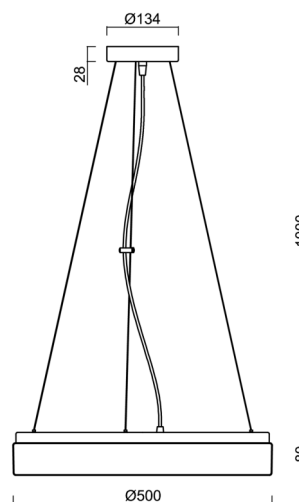

DELIA L3

Kód produktu: DEL68933

Typ: LED-1L20E1050ZLN94/PC24/L100 B DALI 4K##

Krátký popis svítidla: Bílé závěsné LED svítidlo DALI a polykarbonátové stínidlo. Lankový závěs (s přívodním kabelem) o délce 100 cm.

Technické

Typy svítidel	Stmívatelné
Typ montáže	závěsné - lanko
Materiál základny	ocel
Materiál stínidla	opálový polykarbonát
Barva základny	bílá Ral9003
Barva stínidla	bílá
Držení stínidla	sklapovací systém
Umístění montáže	strop
Šířka	500 mm
Délka	500 mm
Výška	85 mm
Průměr	ø 500 mm
Délka závěsu	1000 mm
Montážní otvor	2xø5mm
Kabelový vstup	2xø16mm
Rázová pevnost	IK10
Provozní teplota	od -20°C do +30°C

Elektrické

Příkon	48 W
Stupeň krytí	IP40
Objímka	LED modul
Svorkovnice	zacvakávací
Počet svítidel na jistič B10A	13 ks
Počet svítidel na jistič B16A	21 ks
Počet svítidel na jistič C10A	21 ks
Počet svítidel na jistič C16A	35 ks

Světelné

Světelný tok svítidla	5330 lm
Světelný tok zdroje	8070 lm
Měrný výkon	111 lm/W
Teplota	4000 K
Životnost LED L80/B10	100000 hod
CRI	Ra80
MacAdam	3
Fotobiologická bezpečnost svítidla dle EN 62471 (Blue light hazard)	Risk group 0

Eulum data pro výpočtové programy jsou k dispozici na www.osmont.cz.