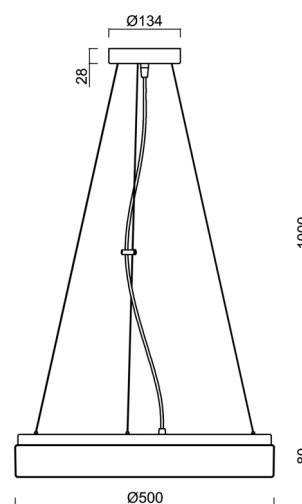

DELIA L3

Kód produktu: DEL68932

Typ: LED-1L20EMP1050ZLN94/PC24/L100 B 4K##

Krátký popis svítidla: Bílé závěsné LED svítidlo ON/OFF s multipower funkcí a polykarbonátové stínidlo. Lankový závěs (s přívodním kabelem) o délce 100 cm.

Technické

Typy svítidel	Klasické on/off
Typ montáže	závěsné - lanko
Materiál základny	ocel
Materiál stínidla	opálový polykarbonát
Barva základny	bílá Ral9003
Barva stínidla	bílá
Držení stínidla	sklapovací systém
Umístění montáže	strop
Šířka	500 mm
Délka	500 mm
Výška	85 mm
Průměr	ø 500 mm
Délka závěsu	1000 mm
Montážní otvor	2xø5mm
Kabelový vstup	2xø16mm
Rázová pevnost	IK10
Provozní teplota	od -20°C do +30°C

Elektrické

Příkon	48 W
Stupeň krytí	IP40
Objímka	LED modul
Svorkovnice	zacvakávací
Počet svítidel na jistič B10A	24 ks
Počet svítidel na jistič B16A	40 ks
Počet svítidel na jistič C10A	24 ks
Počet svítidel na jistič C16A	40 ks

Světelné

Světelný tok svítidla	5330 lm
Světelný tok zdroje	8070 lm
Měrný výkon	111 lm/W
Teplota	4000 K
Životnost LED L80/B10	100000 hod
CRI	Ra80
MacAdam	3
Fotobiologická bezpečnost svítidla dle EN 62471 (Blue light hazard)	Risk group 0

Eulum data pro výpočtové programy jsou k dispozici na www.osmont.cz.