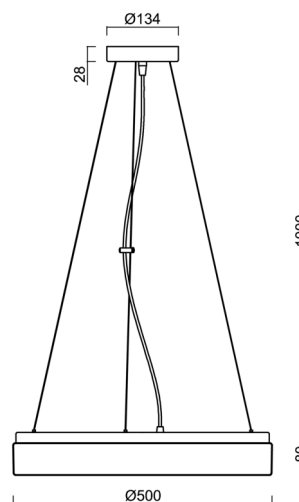

DELIA L3

Kód produktu: DEL68931

Typ: LED-1L20E700ZLN94/PC24/L100 B DALI 4K##

Krátký popis svítidla: Bílé závěsné LED svítidlo DALI a polykarbonátové stínidlo. Lankový závěs (s přívodním kabelem) o délce 100 cm.

Technické

Typy svítidel	Stmívatelné
Typ montáže	závěsné - lanko
Materiál základny	ocel
Materiál stínidla	opálový polykarbonát
Barva základny	bílá Ral9003
Barva stínidla	bílá
Držení stínidla	sklapovací systém
Umístění montáže	strop
Šířka	500 mm
Délka	500 mm
Výška	85 mm
Průměr	ø 500 mm
Délka závěsu	1000 mm
Montážní otvor	2xø5mm
Kabelový vstup	2xø16mm
Rázová pevnost	IK10
Provozní teplota	od -20°C do +30°C

Elektrické

Příkon	32 W
Stupeň krytí	IP40
Objímka	LED modul
Svorkovnice	zacvakávací
Počet svítidel na jistič B10A	18 ks
Počet svítidel na jistič B16A	28 ks
Počet svítidel na jistič C10A	30 ks
Počet svítidel na jistič C16A	46 ks

Světelné

Světelný tok svítidla	3670 lm
Světelný tok zdroje	5560 lm
Měrný výkon	114 lm/W
Teplota	4000 K
Životnost LED L80/B10	100000 hod
CRI	Ra80
MacAdam	3
Fotobiologická bezpečnost svítidla dle EN 62471 (Blue light hazard)	Risk group 0

Eulum data pro výpočtové programy jsou k dispozici na www.osmont.cz.