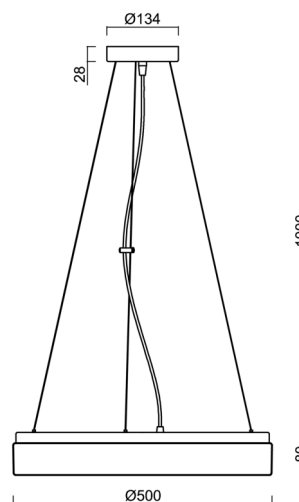

DELIA L3

Kód produktu: DEL68438

Typ: LED-1L20EMP1050ZLN94/PM24/L100 B 3K##

Krátký popis svítidla: Bílé závěsné LED svítidlo ON/OFF s multipower funkcí a PMMA stínidlo. Lankový závěs (s přívodním kabelem) o délce 100 cm.

Technické

Typy svítidel	Klasické on/off
Typ montáže	závěsné - lanko
Materiál základny	ocel
Materiál stínidla	opálový polymethylmetakrylát
Barva základny	bílá Ral9003
Barva stínidla	bílá
Držení stínidla	sklapovací systém
Umístění montáže	strop
Šířka	500 mm
Délka	500 mm
Výška	85 mm
Průměr	ø 500 mm
Délka závěsu	1000 mm
Montážní otvor	2xø5mm
Kabelový vstup	2xø16mm
Rázová pevnost	IK04
Provozní teplota	od -20°C do +30°C

Elektrické

Příkon	48 W
Stupeň krytí	IP40
Objímka	LED modul
Svorkovnice	zacvakávací
Počet svítidel na jistič B10A	26 ks
Počet svítidel na jistič B16A	40 ks
Počet svítidel na jistič C10A	30 ks
Počet svítidel na jistič C16A	48 ks

Světelné

Světelný tok svítidla	5110 lm
Světelný tok zdroje	7740 lm
Měrný výkon	106 lm/W
Teplota	3000 K
Životnost LED L80/B10	100000 hod
CRI	Ra80
MacAdam	3
Fotobiologická bezpečnost svítidla dle EN 62471 (Blue light hazard)	Risk group 0

Eulum data pro výpočtové programy jsou k dispozici na www.osmont.cz.