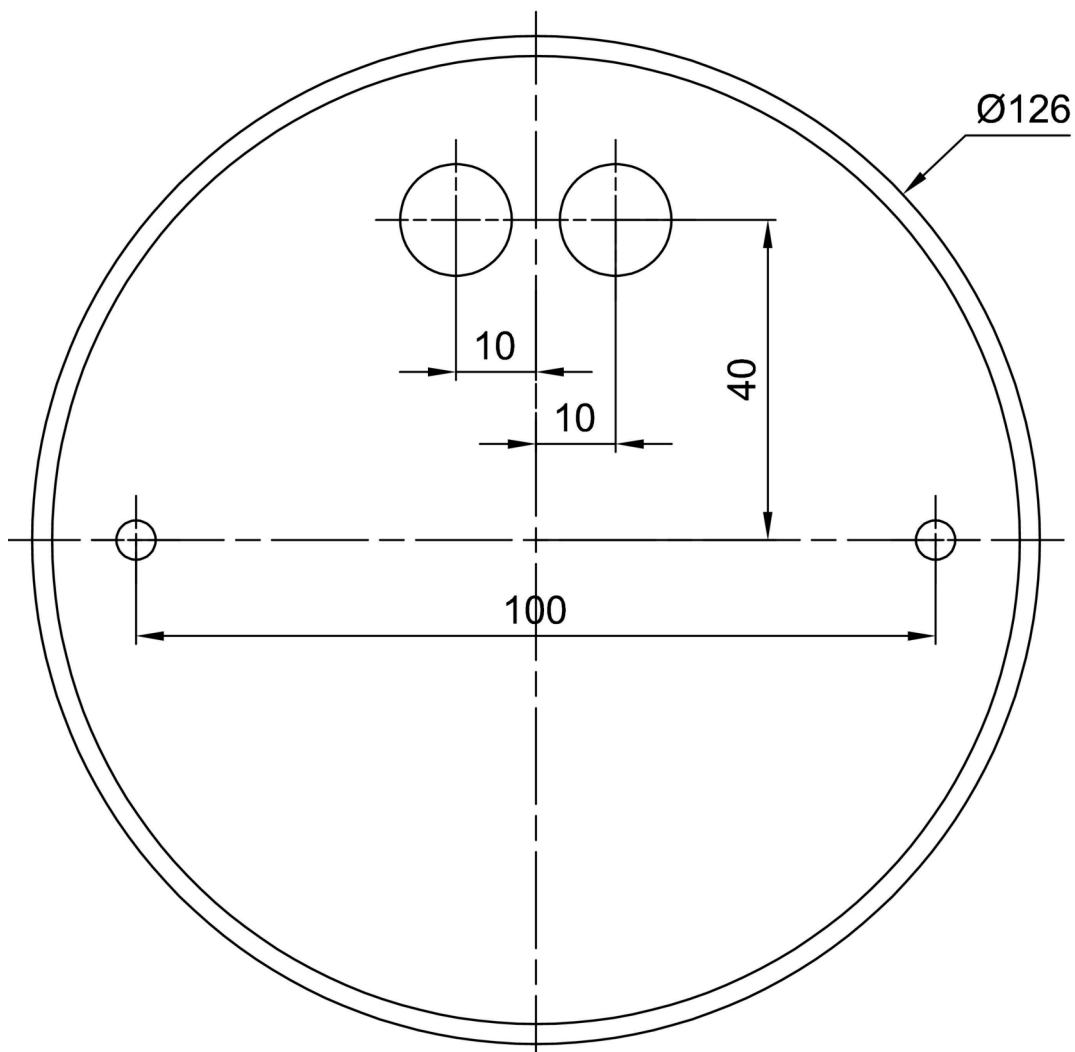

TECHNICKÝ LIST

Logistické

EAN	8591728160630
Záruka*	60 měsíců

*U akumulátorů je poskytována záruka v délce 12 měsíců od data prodeje.

Montážní rozměry: