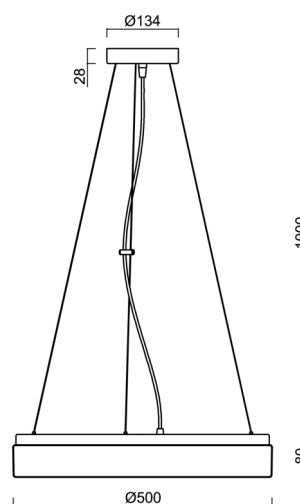

DELIA L3

LED-1L20E700ZLN94/PM24/L100 B DALI 3K##

WWW.OSMONT.CZ

DELIA L3

Kód produktu: DEL68437

Typ: LED-1L20E700ZLN94/PM24/L100 B DALI 3K##

Krátký popis svítidla: Bílé závěsné LED svítidlo DALI a PMMA stínidlo. Lankový závěs (s přívodním kabelem) o délce 100 cm.

Technické

Typy svítidel	Stmívatelné
Typ montáže	závěsné - lanko
Materiál základny	ocel
Materiál stínidla	opálový polymethylmetakrylát
Barva základny	bílá Ral9003
Barva stínidla	bílá
Držení stínidla	sklapovací systém
Umístění montáže	strop
Šířka	500 mm
Délka	500 mm
Výška	85 mm
Průměr	Ø 500 mm
Délka závěsu	1000 mm
Montážní otvor	2xØ5mm
Kabelový vstup	2xØ16mm
Rázová pevnost	IK04
Provozní teplota	od -20°C do +30°C