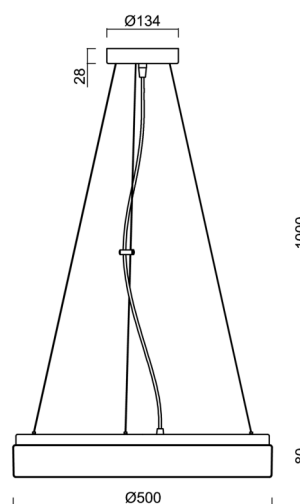

DELIA L3

Kód produktu: DEL68436

Typ: LED-1L20EMP700ZLN94/PM24/L100 B 3K##

Krátký popis svítidla: Bílé závěsné LED svítidlo ON/OFF s multipower funkcí a PMMA stínidlo. Lankový závěs (s přívodním kabelem) o délce 100 cm.

Technické

Typy svítidel	Klasické on/off
Typ montáže	závěsné - lanko
Materiál základny	ocel
Materiál stínidla	opálový polymethylmetakrylát
Barva základny	bílá Ral9003
Barva stínidla	bílá
Držení stínidla	sklapovací systém
Umístění montáže	strop
Šířka	500 mm
Délka	500 mm
Výška	85 mm
Průměr	ø 500 mm
Délka závěsu	1000 mm
Montážní otvor	2xø5mm
Kabelový vstup	2xø16mm
Rázová pevnost	IK04
Provozní teplota	od -20°C do +30°C

Elektrické

Příkon	32 W
Stupeň krytí	IP40
Objímka	LED modul
Svorkovnice	zacvakávací
Počet svítidel na jistič B10A	37 ks
Počet svítidel na jistič B16A	59 ks
Počet svítidel na jistič C10A	37 ks
Počet svítidel na jistič C16A	59 ks

Světelné

Světelný tok svítidla	3520 lm
Světelný tok zdroje	5330 lm
Měrný výkon	110 lm/W
Teplota	3000 K
Životnost LED L80/B10	100000 hod
CRI	Ra80
MacAdam	3
Fotobiologická bezpečnost svítidla dle EN 62471 (Blue light hazard)	Risk group 0

Eulum data pro výpočtové programy jsou k dispozici na www.osmont.cz.