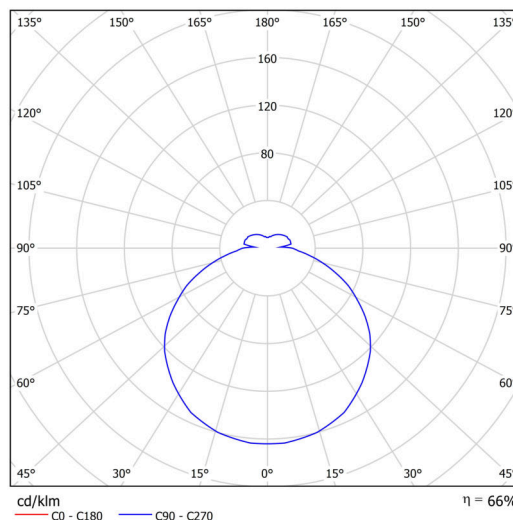

DELIA L3

Kód produktu: DEL68436

Typ: LED-1L20EMP700ZLN94/PM24/L100 B 3K##

Krátký popis svítidla: Bílé závěsné LED svítidlo ON/OFF s multipower funkcí a PMMA stínidlo. Lankový závěs (s přívodním kabelem) o délce 100 cm.

Technické

Typy svítidel	Klasické on/off
Typ montáže	závěsné - lanko
Materiál základny	ocel
Materiál stínidla	opálový polymethylmetakrylát
Barva základny	bílá Ral9003
Barva stínidla	bílá
Držení stínidla	sklapovací systém
Umístění montáže	strop
Šířka	500 mm
Délka	500 mm
Výška	85 mm
Průměr	ø 500 mm
Délka závěsu	1000 mm
Montážní otvor	2xø5mm
Kabelový vstup	2xø16mm
Rázová pevnost	IK04
Provozní teplota	od -20°C do +30°C

Elektrické

Příkon	32 W
Stupeň krytí	IP40
Objímka	LED modul
Svorkovnice	zacvakávací
Počet svítidel na jistič B10A	37 ks
Počet svítidel na jistič B16A	59 ks
Počet svítidel na jistič C10A	37 ks
Počet svítidel na jistič C16A	59 ks

Světelné

Světelný tok svítidla	3520 lm
Světelný tok zdroje	5330 lm
Měrný výkon	110 lm/W
Teplota	3000 K
Životnost LED L80/B10	100000 hod
CRI	Ra80
MacAdam	3
Fotobiologická bezpečnost svítidla dle EN 62471 (Blue light hazard)	Risk group 0

Eulum data pro výpočtové programy jsou k dispozici na www.osmont.cz.