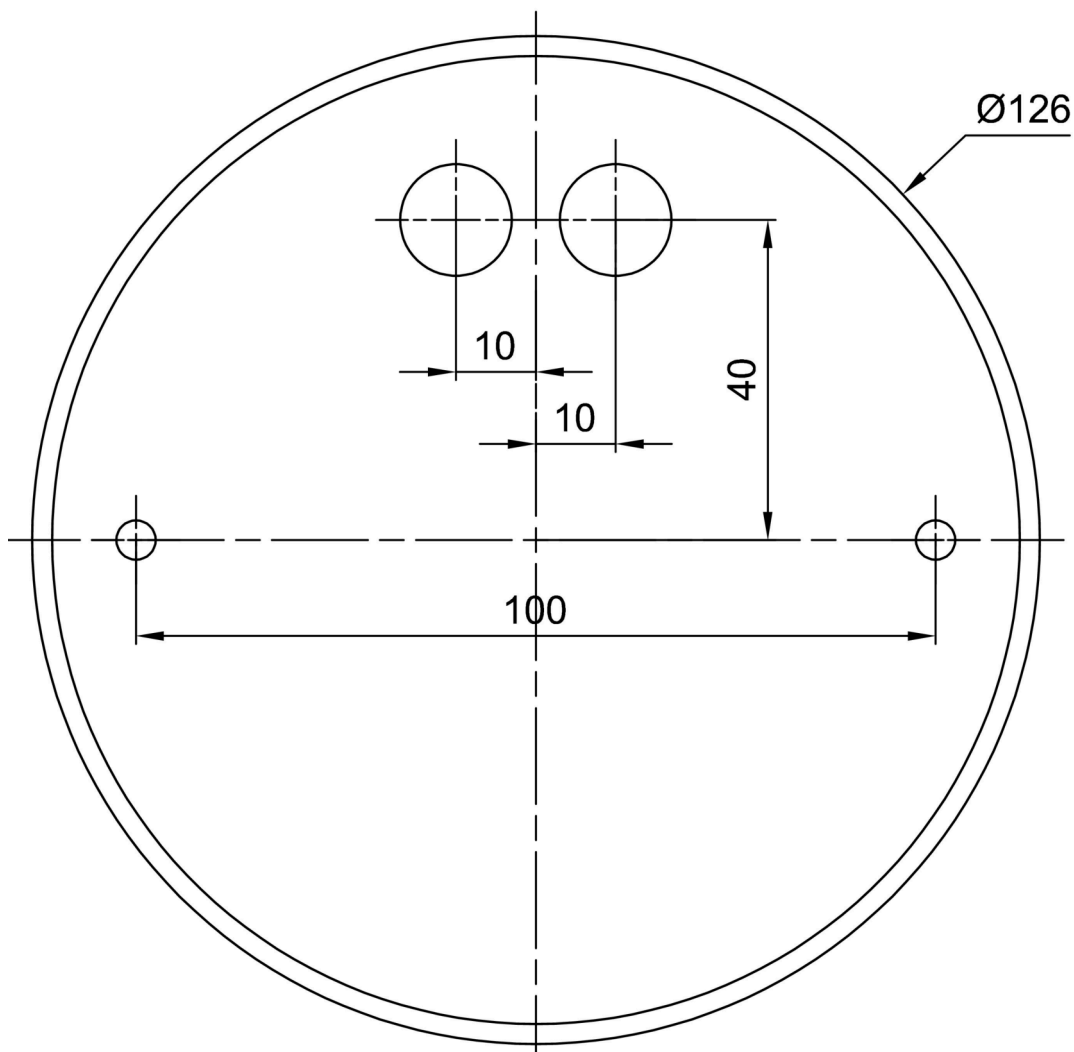

TECHNICKÝ LIST

Logistické

EAN	8591728160593
Záruka*	60 měsíců

*U akumulátorů je poskytována záruka v délce 12 měsíců od data prodeje.

Montážní rozměry: