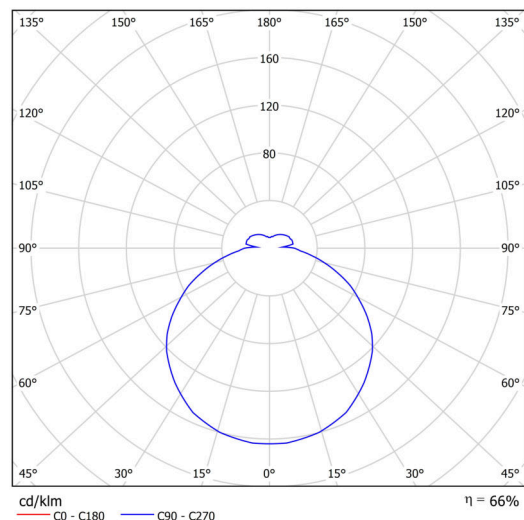

DELIA L3

Kód produktu: DEL68433

Typ: LED-1L20E1050ZLN94/PC24/L100 B DALI 3K##

Krátký popis svítidla: Bílé závěsné LED svítidlo DALI a polykarbonátové stínidlo. Lankový závěs (s přívodním kabelem) o délce 100 cm.

Technické

Typy svítidel	Stmívatelné
Typ montáže	závěsné - lanko
Materiál základny	ocel
Materiál stínidla	opálový polykarbonát
Barva základny	bílá Ral9003
Barva stínidla	bílá
Držení stínidla	sklapovací systém
Umístění montáže	strop
Šířka	500 mm
Délka	500 mm
Výška	85 mm
Průměr	ø 500 mm
Délka závěsu	1000 mm
Montážní otvor	2xø5mm
Kabelový vstup	2xø16mm
Rázová pevnost	IK10
Provozní teplota	od -20°C do +30°C

Elektrické

Příkon	48 W
Stupeň krytí	IP40
Objímka	LED modul
Svorkovnice	zacvakávací
Počet svítidel na jistič B10A	13 ks
Počet svítidel na jistič B16A	21 ks
Počet svítidel na jistič C10A	21 ks
Počet svítidel na jistič C16A	35 ks

Světelné

Světelný tok svítidla	5110 lm
Světelný tok zdroje	7740 lm
Měrný výkon	106 lm/W
Teplota	3000 K
Životnost LED L80/B10	100000 hod
CRI	Ra80
MacAdam	3
Fotobiologická bezpečnost svítidla dle EN 62471 (Blue light hazard)	Risk group 0

Eulum data pro výpočtové programy jsou k dispozici na www.osmont.cz.