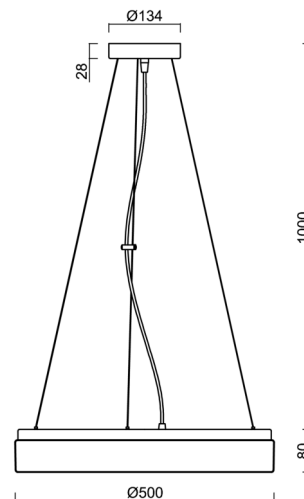

DELIA L3

Kód produktu: DEL68433

Typ: LED-1L20E1050ZLN94/PC24/L100 B DALI 3K##

Krátký popis svítidla: Bílé závěsné LED svítidlo DALI a polykarbonátové stínidlo. Lankový závěs (s přívodním kabelem) o délce 100 cm.

Technické

Typy svítidel	Stmívatelné
Typ montáže	závěsné - lanko
Materiál základny	ocel
Materiál stínidla	opálový polykarbonát
Barva základny	bílá Ral9003
Barva stínidla	bílá
Držení stínidla	sklapovací systém
Umístění montáže	strop
Šířka	500 mm
Délka	500 mm
Výška	85 mm
Průměr	ø 500 mm
Délka závěsu	1000 mm
Montážní otvor	2xø5mm
Kabelový vstup	2xø16mm
Rázová pevnost	IK10
Provozní teplota	od -20°C do +30°C

Elektrické

Příkon	48 W
Stupeň krytí	IP40
Objímka	LED modul
Svorkovnice	zacvakávací
Počet svítidel na jistič B10A	13 ks
Počet svítidel na jistič B16A	21 ks
Počet svítidel na jistič C10A	21 ks
Počet svítidel na jistič C16A	35 ks

Světelné

Světelný tok svítidla	5110 lm
Světelný tok zdroje	7740 lm
Měrný výkon	106 lm/W
Teplota	3000 K
Životnost LED L80/B10	100000 hod
CRI	Ra80
MacAdam	3
Fotobiologická bezpečnost svítidla dle EN 62471 (Blue light hazard)	Risk group 0

Eulum data pro výpočtové programy jsou k dispozici na www.osmont.cz.