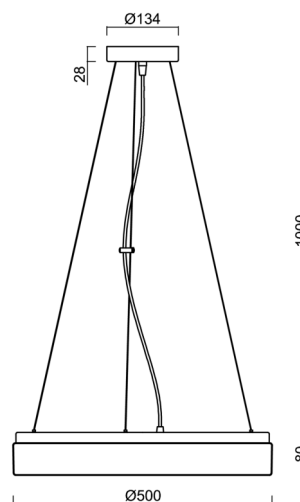

DELIA L3

Kód produktu: DEL68432

Typ: LED-1L20EMP1050ZLN94/PC24/L100 B 3K##

Krátký popis svítidla: Bílé závěsné LED svítidlo ON/OFF s multipower funkcí a polykarbonátové stínidlo. Lankový závěs (s přívodním kabelem) o délce 100 cm.

Technické

Typy svítidel	Klasické on/off
Typ montáže	závěsné - lanko
Materiál základny	ocel
Materiál stínidla	opálový polykarbonát
Barva základny	bílá Ral9003
Barva stínidla	bílá
Držení stínidla	sklapovací systém
Umístění montáže	strop
Šířka	500 mm
Délka	500 mm
Výška	85 mm
Průměr	Ø 500 mm
Délka závěsu	1000 mm
Montážní otvor	2xØ5mm
Kabelový vstup	2xØ16mm
Rázová pevnost	IK10
Provozní teplota	od -20°C do +30°C

Elektrické

Příkon	48 W
Stupeň krytí	IP40
Objímka	LED modul
Svorkovnice	zacvakávací
Počet svítidel na jistič B10A	24 ks
Počet svítidel na jistič B16A	40 ks
Počet svítidel na jistič C10A	24 ks
Počet svítidel na jistič C16A	40 ks

Světelné

Světelný tok svítidla	5110 lm
Světelný tok zdroje	7740 lm
Měrný výkon	106 lm/W
Teplota	3000 K
Životnost LED L80/B10	100000 hod
CRI	Ra80
MacAdam	3
Fotobiologická bezpečnost svítidla dle EN 62471 (Blue light hazard)	Risk group 0

Eulum data pro výpočtové programy jsou k dispozici na www.osmont.cz.