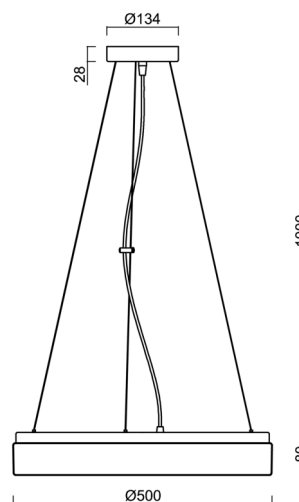

DELIA L3

Kód produktu: DEL68431

Typ: LED-1L20E700ZLN94/PC24/L100 B DALI 3K##

Krátký popis svítidla: Bílé závěsné LED svítidlo DALI a polykarbonátové stínidlo. Lankový závěs (s přívodním kabelem) o délce 100 cm.

Technické

Typy svítidel	Stmívatelné
Typ montáže	závěsné - lanko
Materiál základny	ocel
Materiál stínidla	opálový polykarbonát
Barva základny	bílá Ral9003
Barva stínidla	bílá
Držení stínidla	sklapovací systém
Umístění montáže	strop
Šířka	500 mm
Délka	500 mm
Výška	85 mm
Průměr	ø 500 mm
Délka závěsu	1000 mm
Montážní otvor	2xø5mm
Kabelový vstup	2xø16mm
Rázová pevnost	IK10
Provozní teplota	od -20°C do +30°C

Elektrické

Příkon	32 W
Stupeň krytí	IP40
Objímka	LED modul
Svorkovnice	zacvakávací
Počet svítidel na jistič B10A	18 ks
Počet svítidel na jistič B16A	28 ks
Počet svítidel na jistič C10A	30 ks
Počet svítidel na jistič C16A	46 ks

Světelné

Světelný tok svítidla	3520 lm
Světelný tok zdroje	5330 lm
Měrný výkon	110 lm/W
Teplota	3000 K
Životnost LED L80/B10	100000 hod
CRI	Ra80
MacAdam	3
Fotobiologická bezpečnost svítidla dle EN 62471 (Blue light hazard)	Risk group 0

Eulum data pro výpočtové programy jsou k dispozici na www.osmont.cz.