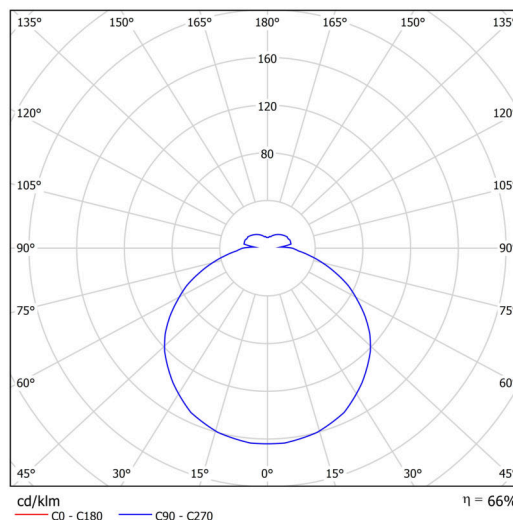

DELIA L3

Kód produktu: DEL68430

Typ: LED-1L20EMP700ZLN94/PC24/L100 B 3K##

Krátký popis svítidla: Bílé závěsné LED svítidlo ON/OFF s multipower funkcí a polykarbonátové stínidlo. Lankový závěs (s přívodním kabelem) o délce 100 cm.

Technické

Typy svítidel	Klasické on/off
Typ montáže	závěsné - lanko
Materiál základny	ocel
Materiál stínidla	opálový polykarbonát
Barva základny	bílá Ral9003
Barva stínidla	bílá
Držení stínidla	sklapovací systém
Umístění montáže	strop
Šířka	500 mm
Délka	500 mm
Výška	85 mm
Průměr	Ø 500 mm
Délka závěsu	1000 mm
Montážní otvor	2xØ5mm
Kabelový vstup	2xØ16mm
Rázová pevnost	IK10
Provozní teplota	od -20°C do +30°C

Elektrické

Příkon	32 W
Stupeň krytí	IP40
Objímka	LED modul
Svorkovnice	zacvakávací
Počet svítidel na jistič B10A	37 ks
Počet svítidel na jistič B16A	59 ks
Počet svítidel na jistič C10A	37 ks
Počet svítidel na jistič C16A	59 ks

Světelné

Světelný tok svítidla	3520 lm
Světelný tok zdroje	5330 lm
Měrný výkon	110 lm/W
Teplota	3000 K
Životnost LED L80/B10	100000 hod
CRI	Ra80
MacAdam	3
Fotobiologická bezpečnost svítidla dle EN 62471 (Blue light hazard)	Risk group 0

Eulum data pro výpočtové programy jsou k dispozici na www.osmont.cz.