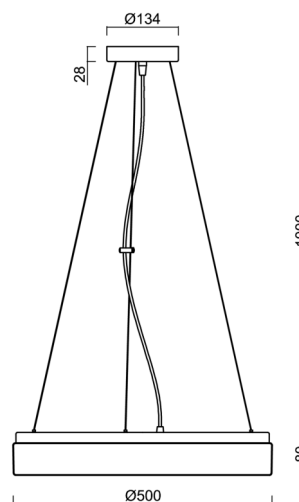

DELIA L3

Kód produktu: DEL68430

Typ: LED-1L20EMP700ZLN94/PC24/L100 B 3K##

Krátký popis svítidla: Bílé závěsné LED svítidlo ON/OFF s multipower funkcí a polykarbonátové stínidlo. Lankový závěs (s přívodním kabelem) o délce 100 cm.

Technické

Typy svítidel	Klasické on/off
Typ montáže	závěsné - lanko
Materiál základny	ocel
Materiál stínidla	opálový polykarbonát
Barva základny	bílá Ral9003
Barva stínidla	bílá
Držení stínidla	sklapovací systém
Umístění montáže	strop
Šířka	500 mm
Délka	500 mm
Výška	85 mm
Průměr	Ø 500 mm
Délka závěsu	1000 mm
Montážní otvor	2xØ5mm
Kabelový vstup	2xØ16mm
Rázová pevnost	IK10
Provozní teplota	od -20°C do +30°C

Elektrické

Příkon	32 W
Stupeň krytí	IP40
Objímka	LED modul
Svorkovnice	zacvakávací
Počet svítidel na jistič B10A	37 ks
Počet svítidel na jistič B16A	59 ks
Počet svítidel na jistič C10A	37 ks
Počet svítidel na jistič C16A	59 ks

Světelné

Světelný tok svítidla	3520 lm
Světelný tok zdroje	5330 lm
Měrný výkon	110 lm/W
Teplota	3000 K
Životnost LED L80/B10	100000 hod
CRI	Ra80
MacAdam	3
Fotobiologická bezpečnost svítidla dle EN 62471 (Blue light hazard)	Risk group 0

Eulum data pro výpočtové programy jsou k dispozici na www.osmont.cz.