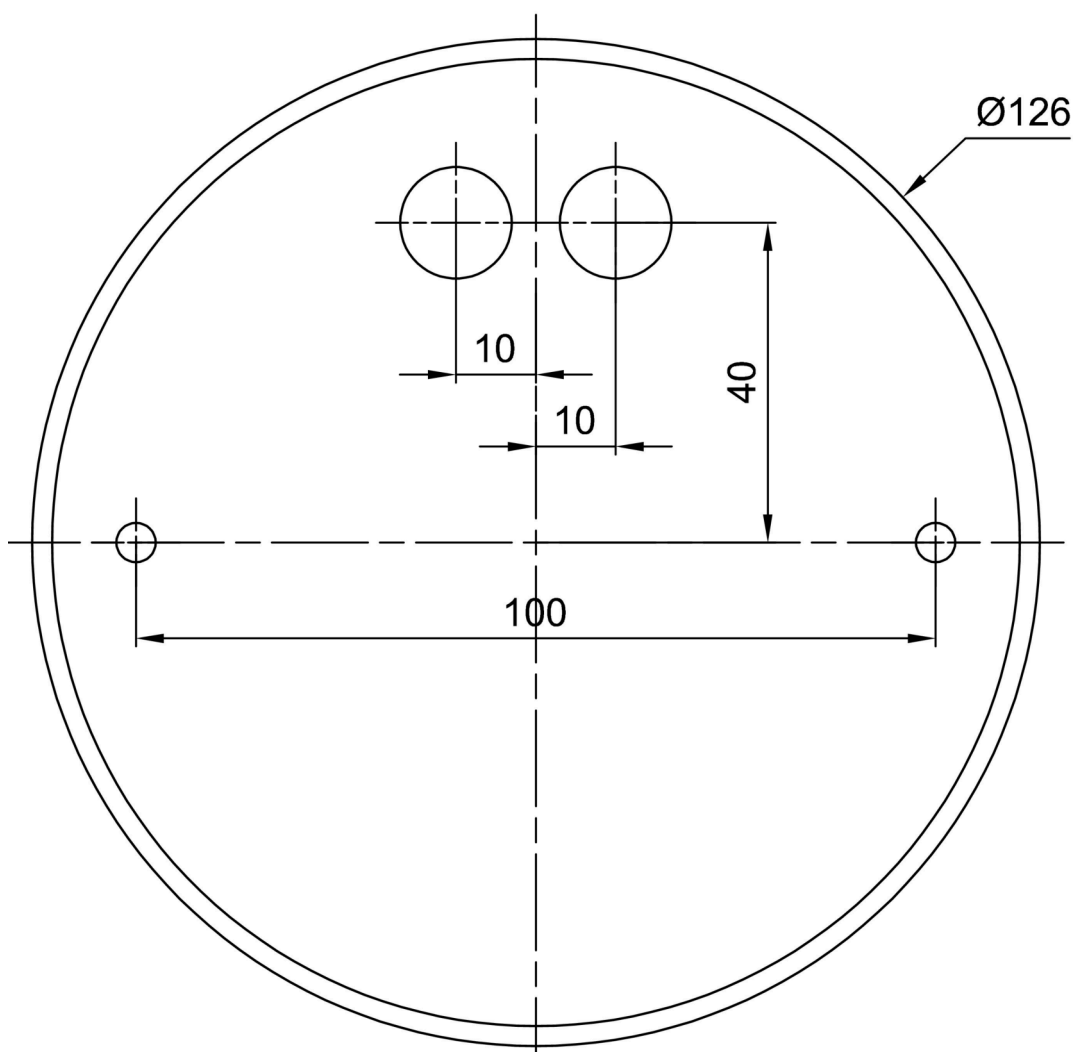

TECHNICKÝ LIST

Multipower

Možnost nastavení výkonu uživatelem (DIP přepínač na proudovém zdroji).

I [mA]	700	600	500	400
[%]	100	86	71	57

Logistické

EAN	8591728160562
Záruka*	60 měsíců

*U akumulátorů je poskytována záruka v délce 12 měsíců od data prodeje.

Montážní rozměry: