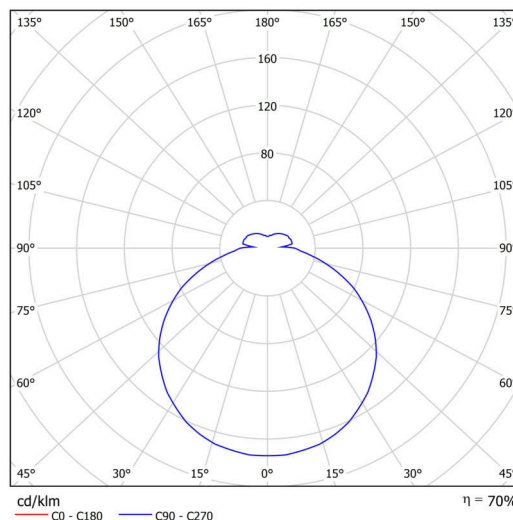

DELIA L2

Kód produktu: DEL48879

Typ: LED-1L16EMP700ZLN83/PM23/L100 B 4K#

Krátký popis svítidla: Bílé závěsné LED svítidlo ON/OFF s multipower funkcí a PMMA stínidlo. Lankový závěs (s přívodním kabelem) o délce 100 cm.

Technické

Typy svítidel	Klasické on/off
Typ montáže	závěsné - lanko
Materiál základny	ocel
Materiál stínidla	opálový polymethylmetakrylát
Barva základny	bílá Ral9003
Barva stínidla	bílá
Držení stínidla	sklapovací systém
Umístění montáže	strop
Šířka	400 mm
Délka	400 mm
Výška	80 mm
Průměr	ø 400 mm
Délka závěsu	1000 mm
Montážní otvor	2xø5mm
Kabelový vstup	2xø16mm
Rázová pevnost	IK04
Provozní teplota	od -20°C do +30°C

Elektrické

Příkon	34 W
Stupeň krytí	IP40
Objímka	LED modul
Svorkovnice	zacvakávací
Počet svítidel na jistič B10A	37 ks
Počet svítidel na jistič B16A	59 ks
Počet svítidel na jistič C10A	37 ks
Počet svítidel na jistič C16A	59 ks

Světelné

Světelný tok svítidla	3690 lm
Světelný tok zdroje	5270 lm
Měrný výkon	108 lm/W
Teplota	4000 K
Životnost LED L80/B10	100000 hod
CRI	Ra80
MacAdam	3
Fotobiologická bezpečnost svítidla dle EN 62471 (Blue light hazard)	Risk group 0

Eulum data pro výpočtové programy jsou k dispozici na www.osmont.cz.