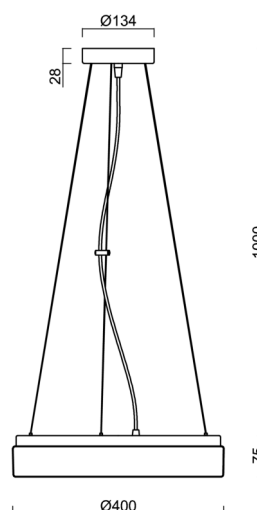

DELIA L2

Kód produktu: DEL48879

Typ: LED-1L16EMP700ZLN83/PM23/L100 B 4K#

Krátký popis svítidla: Bílé závěsné LED svítidlo ON/OFF s multipower funkcí a PMMA stínidlo. Lankový závěs (s přívodním kabelem) o délce 100 cm.

Technické

Typy svítidel	Klasické on/off
Typ montáže	závěsné - lanko
Materiál základny	ocel
Materiál stínidla	opálový polymethylmetakrylát
Barva základny	bílá Ral9003
Barva stínidla	bílá
Držení stínidla	sklapovací systém
Umístění montáže	strop
Šířka	400 mm
Délka	400 mm
Výška	80 mm
Průměr	ø 400 mm
Délka závěsu	1000 mm
Montážní otvor	2xø5mm
Kabelový vstup	2xø16mm
Rázová pevnost	IK04
Provozní teplota	od -20°C do +30°C

Elektrické

Příkon	34 W
Stupeň krytí	IP40
Objímka	LED modul
Svorkovnice	zacvakávací
Počet svítidel na jistič B10A	37 ks
Počet svítidel na jistič B16A	59 ks
Počet svítidel na jistič C10A	37 ks
Počet svítidel na jistič C16A	59 ks

Světelné

Světelný tok svítidla	3690 lm
Světelný tok zdroje	5270 lm
Měrný výkon	108 lm/W
Teplota	4000 K
Životnost LED L80/B10	100000 hod
CRI	Ra80
MacAdam	3
Fotobiologická bezpečnost svítidla dle EN 62471 (Blue light hazard)	Risk group 0

Eulum data pro výpočtové programy jsou k dispozici na www.osmont.cz.