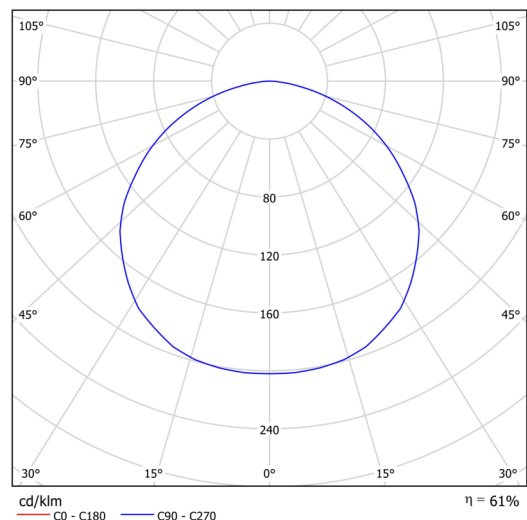

Světelná data

Světelný tok svítidla	1640 lm
Světelný tok zdroje	2690 lm
Teplota chromatičnosti	3000 K
Životnost LED L80/B10	100000 hod
CRI	Ra80
MacAdam	3
Fotobiologická bezpečnost svítidla dle EN 62471 (Blue light hazard)	Risk group 0

Eulum data pro výpočtové programy jsou k dispozici na www.osmont.cz.