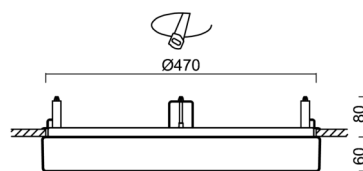

Technické

Typy svítidel	Stmívatelné
Typ montáže	polovestavné
Materiál základny	ocel
Materiál stínidla	opálový polymethylmetakrylát
Barva základny	bílá Ral9003
Barva stínidla	bílá - černá
Držení stínidla	sklapovací systém
Umístění montáže	strop/stěna
Šířka	500 mm
Délka	500 mm
Výška	68 mm
Průměr	Ø 500 mm
Montážní otvor	none
Kabelový vstup	2xØ16mm
Energetická třída	D
Rázová pevnost	IK04
Provozní teplota	od -20°C do +30°C