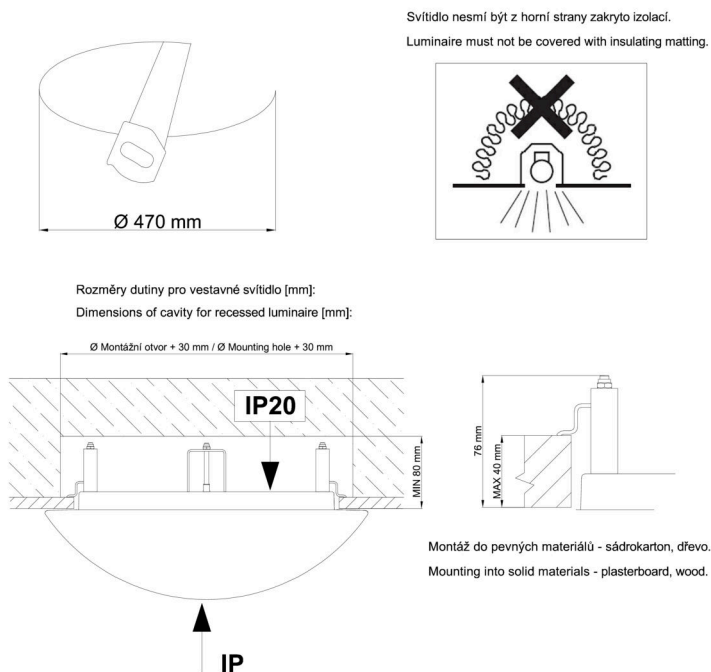

Logistické

EAN	8591728079390
Hmotnost NTT0	3.1 Kg
Hmotnost BTTO	3.6 Kg
Počet kartonů	1 ks
Objem balení	0.047 m³
Balení 1 šířka	0.51 m
Balení 1 délka	0.51 m
Balení 1 výška	0.18 m
Záruka*	60 měsíců

*U akumulátorů je poskytována záruka v délce 12 měsíců od data prodeje.

Montážní rozměry: