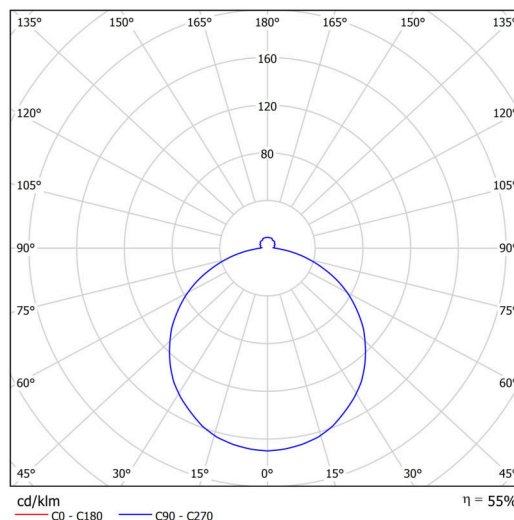

Světelné

Světelný tok svítidla	4440 lm
Světelný tok zdroje	8070 lm
Měrný výkon	92 lm/W
Teplota	4000 K
Životnost LED L80/B10	100000 hod
CRI	Ra80
MacAdam	3
Fotobiologická bezpečnost svítidla dle EN 62471 (Blue light hazard)	Risk group 0