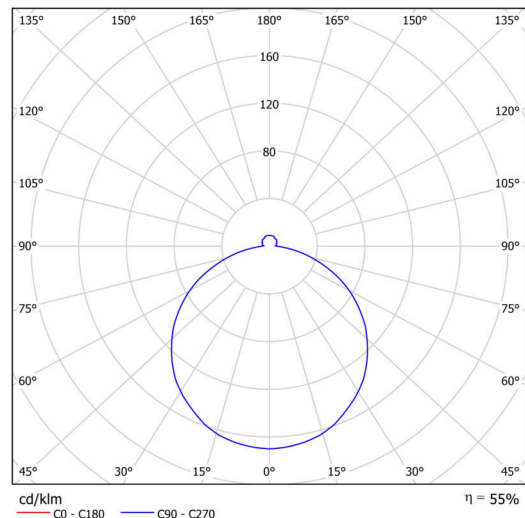

Světelné

Světelný tok svítidla	4440 lm
Světelný tok zdroje	8070 lm
Měrný výkon	92 lm/W
Teplota	4000 K
Životnost LED L80/B10	100000 hod
CRI	Ra80
MacAdam	3
Fotobiologická bezpečnost svítidla dle EN 62471 (Blue light hazard)	Risk group 0