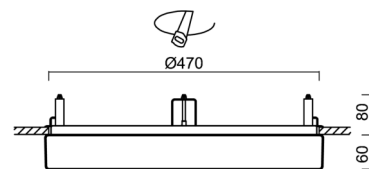

Typy svítidel	Klasické on/off
Typ montáže	polovestavné
Materiál základny	ocel
Materiál stínidla	opálový polymethylmetakrylát
Barva základny	bílá Ral9003
Barva stínidla	bílá - černá
Držení stínidla	sklapovací systém
Umístění montáže	strop/stěna
Šířka	500 mm
Délka	500 mm
Výška	68 mm
Průměr	Ø 500 mm
Montážní otvor	none
Kabelový vstup	2xØ16mm
Energetická třída	D
Rázová pevnost	IK04
Provozní teplota	od -20°C do +30°C