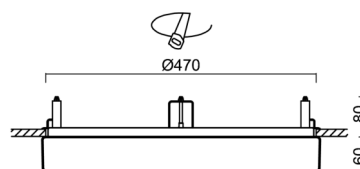

Typy svítidel	Stmívatelné
Typ montáže	polovestavné
Materiál základny	ocel
Materiál stínidla	opálový polymethylmetakrylát
Barva základny	bílá Ral9003
Barva stínidla	bílá - černá
Držení stínidla	sklapovací systém
Umístění montáže	strop/stěna
Šířka	500 mm
Délka	500 mm
Výška	68 mm
Průměr	Ø 500 mm
Montážní otvor	none
Kabelový vstup	2xØ16mm
Energetická třída	D
Rázová pevnost	IK04
Provozní teplota	od -20°C do +30°C

Elektrické

Příkon	32 W
Stupeň krytí	IP44
Objímka	LED modul
Svorkovnice	zacvakávací
Počet svítidel na jistič B10A	18 ks
Počet svítidel na jistič B16A	28 ks
Počet svítidel na jistič C10A	30 ks
Počet svítidel na jistič C16A	46 ks