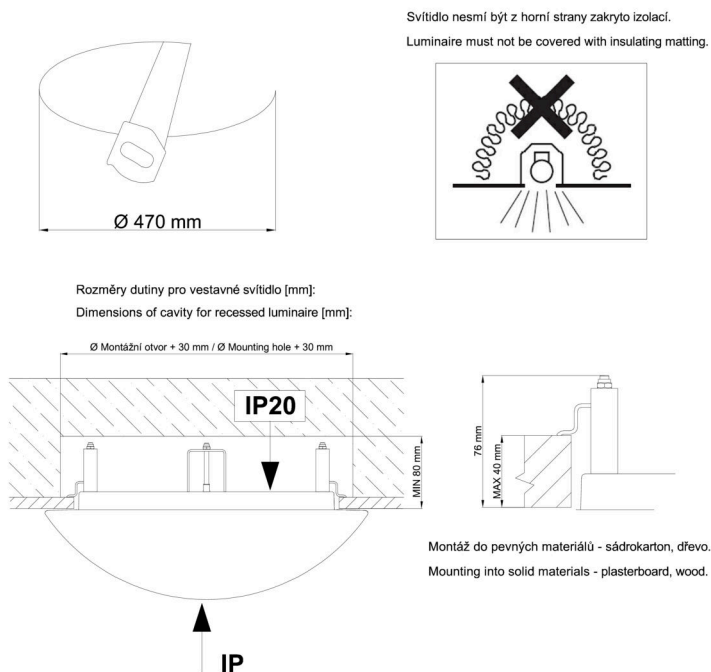

Logistické

EAN	8591728079369
Hmotnost NTT0	3.1 Kg
Hmotnost BTTO	3.6 Kg
Počet kartonů	1 ks
Objem balení	0.047 m³
Balení 1 šířka	0.51 m
Balení 1 délka	0.51 m
Balení 1 výška	0.18 m
Záruka*	60 měsíců

*U akumulátorů je poskytována záruka v délce 12 měsíců od data prodeje.

Montážní rozměry: