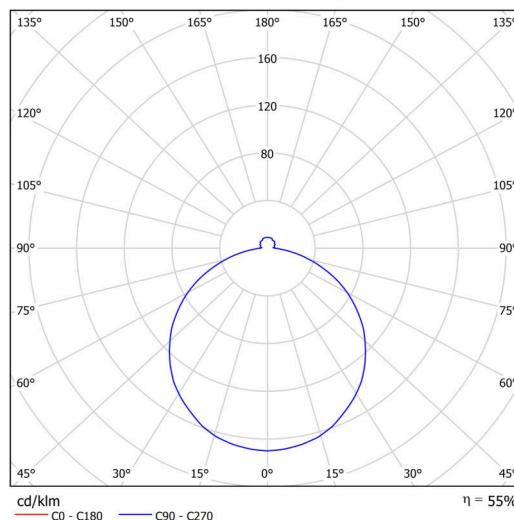

Světelné

Světelný tok svítidla	4440 lm
Světelný tok zdroje	8070 lm
Světelný tok zdroje v nouzovém režimu	150 lm
Měrný výkon	92 lm/W
Teplota	4000 K
Životnost LED L80/B10	100000 hod
CRI	Ra80
MacAdam	3
Fotobiologická bezpečnost svítidla dle EN 62471 (Blue light hazard)	Risk group 0