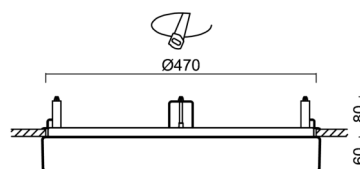

Technické

Typy svítidel	Nouzové kombinované
Typ montáže	polovestavné
Materiál základny	ocel
Materiál stínidla	opálový polykarbonát
Barva základny	bílá Ral9003
Barva stínidla	bílá - černá
Držení stínidla	sklapovací systém
Umístění montáže	strop/stěna
Šířka	500 mm
Délka	500 mm
Výška	68 mm
Průměr	Ø 500 mm
Montážní otvor	none
Kabelový vstup	2xØ16mm
Energetická třída	D
Rázová pevnost	IK10
Provozní teplota	od 0°C do +30°C

Montážní rozměry:

Svítlidlo nesmí být z horní strany zakryto izolací.
Luminaire must not be covered with insulating matting.

Rozměry dutiny pro vestavné svítidlo [mm]:
Dimensions of cavity for recessed luminaire [mm]: