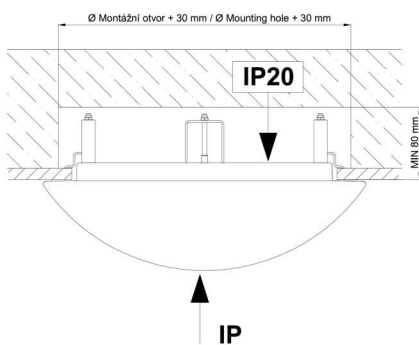

Montážní rozměry:

Svítlidlo nesmí být z horní strany zakryto izolací.
Luminaire must not be covered with insulating matting.

Rozměry dutiny pro vestavné svítidlo [mm]:
Dimensions of cavity for recessed luminaire [mm]: