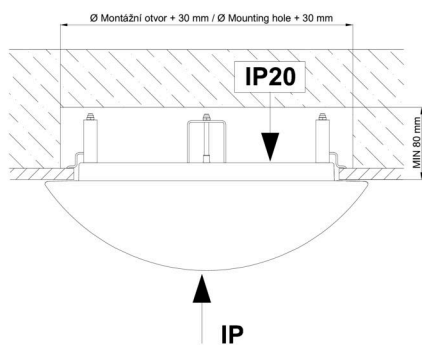

Montážní rozměry:

Svítilno nesmí být z horní strany zakryto izolací.
Luminaire must not be covered with insulating matting.

Rozměry dutiny pro vestavné svítidlo [mm]:
Dimensions of cavity for recessed luminaire [mm]: