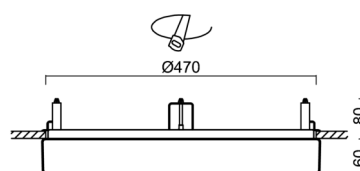

Technické

Typy svítidel	Klasické on/off
Typ montáže	polovestavné
Materiál základny	ocel
Materiál stínidla	opálový polykarbonát
Barva základny	bílá Ral9003
Barva stínidla	bílá - černá
Držení stínidla	sklapovací systém
Umístění montáže	strop/stěna
Šířka	500 mm
Délka	500 mm
Výška	68 mm
Průměr	Ø 500 mm
Montážní otvor	none
Kabelový vstup	2xØ16mm
Energetická třída	D
Rázová pevnost	IK10
Provozní teplota	od -20°C do +30°C