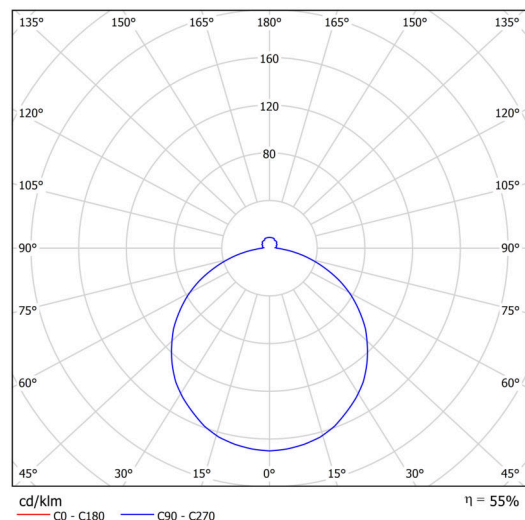

Světelné

Světelný tok svítidla	3060 lm
Světelný tok zdroje	5560 lm
Měrný výkon	95 lm/W
Teplota	4000 K
Životnost LED L80/B10	100000 hod
CRI	Ra80
MacAdam	3
Fotobiologická bezpečnost svítidla dle EN 62471 (Blue light hazard)	Risk group 0