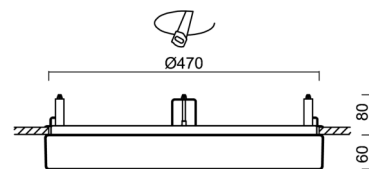

Technické

Typy svítidel	Stmívatelné
Typ montáže	polovestavné
Materiál základny	ocel
Materiál stínidla	opálový polykarbonát
Barva základny	bílá Ral9003
Barva stínidla	bílá - černá
Držení stínidla	sklapovací systém
Umístění montáže	strop/stěna
Šířka	500 mm
Délka	500 mm
Výška	68 mm
Průměr	ø 500 mm
Montážní otvor	none
Kabelový vstup	2xØ16mm
Energetická třída	D
Rázová pevnost	IK10
Provozní teplota	od -20°C do +30°C