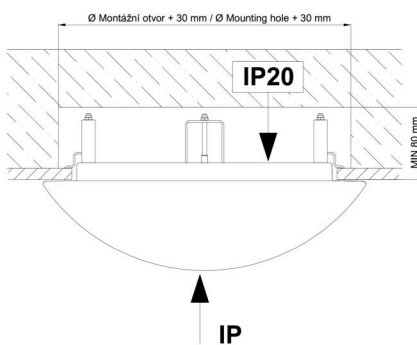

Montážní rozměry:

Svítlidlo nesmí být z horní strany zakryto izolací.
Luminaire must not be covered with insulating matting.

Rozměry dutiny pro vestavné svítidlo [mm]:
Dimensions of cavity for recessed luminaire [mm]: