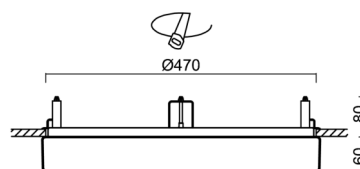

Technické

Typy svítidel	Klasické on/off
Typ montáže	polovestavné
Materiál základny	ocel
Materiál stínidla	opálový polykarbonát
Barva základny	bílá Ral9003
Barva stínidla	bílá - černá
Držení stínidla	sklapovací systém
Umístění montáže	strop/stěna
Šířka	500 mm
Délka	500 mm
Výška	68 mm
Průměr	ø 500 mm
Montážní otvor	none
Kabelový vstup	2xØ16mm
Energetická třída	D
Rázová pevnost	IK10
Provozní teplota	od -20°C do +30°C

Montážní rozměry:

Svítlidlo nesmí být z horní strany zakryto izolací.
Luminaire must not be covered with insulating matting.

Rozměry dutiny pro vestavné svítidlo [mm]:
Dimensions of cavity for recessed luminaire [mm]: