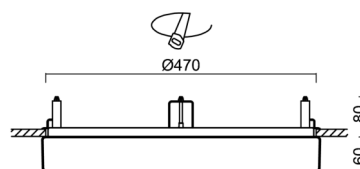

Technické

Typy svítidel	Nouzové kombinované
Typ montáže	polovestavné
Materiál základny	ocel
Materiál stínidla	opálový polymethylmetakrylát
Barva základny	bílá Ral9003
Barva stínidla	bílá - černá
Držení stínidla	sklapovací systém
Umístění montáže	strop/stěna
Šířka	500 mm
Délka	500 mm
Výška	68 mm
Průměr	Ø 500 mm
Montážní otvor	none
Kabelový vstup	2xØ16mm
Energetická třída	D
Rázová pevnost	IK04
Provozní teplota	od 0°C do +30°C