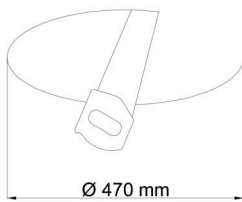

Technické

Typy svítidel	Nouzové kombinované
Typ montáže	polovestavné
Materiál základny	ocel
Materiál stínidla	opálový polymethylmetakrylát
Barva základny	bílá Ral9003
Barva stínidla	bílá - černá
Držení stínidla	sklapovací systém
Umístění montáže	strop/stěna
Šířka	500 mm
Délka	500 mm
Výška	68 mm
Průměr	Ø 500 mm
Montážní otvor	none
Kabelový vstup	2xØ16mm
Energetická třída	D
Rázová pevnost	IK04
Provozní teplota	od 0°C do +30°C

Logistické

EAN	8591728077808
Hmotnost NTT0	3.5 Kg
Hmotnost BTTO	4 Kg
Počet kartonů	1 ks
Objem balení	0.047 m ³
Balení 1 šířka	0.51 m
Balení 1 délka	0.51 m
Balení 1 výška	0.18 m
Záruka*	60 měsíců

*U akumulátorů je poskytována záruka v délce 12 měsíců od data prodeje.

Montážní rozměry:

Svítilno nesmí být z horní strany zakryto izolací.
Luminaire must not be covered with insulating matting.

Rozměry dutiny pro vestavné svítidlo [mm]:
Dimensions of cavity for recessed luminaire [mm]: