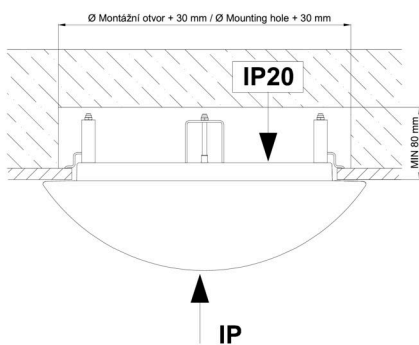

Technické

Typy svítidel	Nouzové kombinované
Typ montáže	polovestavné
Materiál základny	ocel
Materiál stínidla	opálový polymethylmetakrylát
Barva základny	bílá Ral9003
Barva stínidla	bílá - černá
Držení stínidla	sklapovací systém
Umístění montáže	strop/stěna
Šířka	500 mm
Délka	500 mm
Výška	68 mm
Průměr	Ø 500 mm
Montážní otvor	none
Kabelový vstup	2xØ16mm
Energetická třída	D
Rázová pevnost	IK04
Provozní teplota	od 0°C do +30°C

Montážní rozměry:

Svítilno nesmí být z horní strany zakryto izolací.
Luminaire must not be covered with insulating matting.

Rozměry dutiny pro vestavné svítidlo [mm]:
Dimensions of cavity for recessed luminaire [mm]: