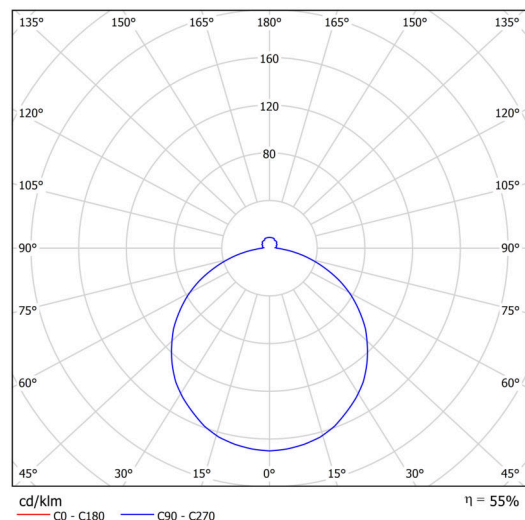

Světelné

Světelný tok svítidla	4260 lm
Světelný tok zdroje	7740 lm
Měrný výkon	88 lm/W
Teplota	3000 K
Životnost LED L80/B10	100000 hod
CRI	Ra80
MacAdam	3
Fotobiologická bezpečnost svítidla dle EN 62471 (Blue light hazard)	Risk group 0