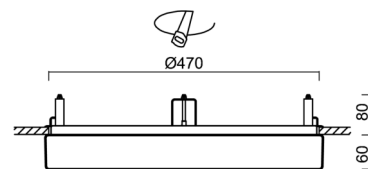

Typy svítidel	Klasické on/off
Typ montáže	polovestavné
Materiál základny	ocel
Materiál stínidla	opálový polymethylmetakrylát
Barva základny	bílá Ral9003
Barva stínidla	bílá - černá
Držení stínidla	sklapovací systém
Umístění montáže	strop/stěna
Šířka	500 mm
Délka	500 mm
Výška	68 mm
Průměr	ø 500 mm
Montážní otvor	none
Kabelový vstup	2xØ16mm
Energetická třída	D
Rázová pevnost	IK04
Provozní teplota	od -20°C do +30°C