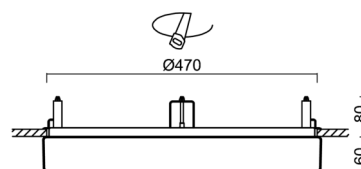

Typy svítidel	Klasické on/off
Typ montáže	polovestavné
Materiál základny	ocel
Materiál stínidla	opálový polymethylmetakrylát
Barva základny	bílá Ral9003
Barva stínidla	bílá - černá
Držení stínidla	sklapovací systém
Umístění montáže	strop/stěna
Šířka	500 mm
Délka	500 mm
Výška	68 mm
Průměr	Ø 500 mm
Montážní otvor	none
Kabelový vstup	2xØ16mm
Energetická třída	D
Rázová pevnost	IK04
Provozní teplota	od -20°C do +30°C