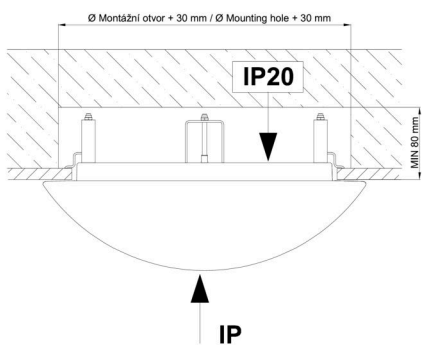

Technické

Typy svítidel	Klasické on/off
Typ montáže	polovestavné
Materiál základny	ocel
Materiál stínidla	opálový polykarbonát
Barva základny	bílá Ral9003
Barva stínidla	bílá - černá
Držení stínidla	sklapovací systém
Umístění montáže	strop/stěna
Šířka	500 mm
Délka	500 mm
Výška	68 mm
Průměr	Ø 500 mm
Montážní otvor	none
Kabelový vstup	2xØ16mm
Energetická třída	D
Rázová pevnost	IK10
Provozní teplota	od -20°C do +30°C

Montážní rozměry:

Svítilno nesmí být z horní strany zakryto izolací.
Luminaire must not be covered with insulating matting.

Rozměry dutiny pro vestavné svítidlo [mm]:
Dimensions of cavity for recessed luminaire [mm]: