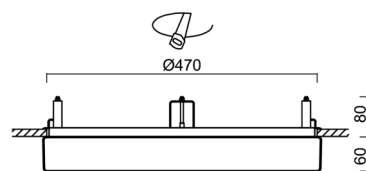

Technické

Typy svítidel	Klasické on/off
Typ montáže	polovestavné
Materiál základny	ocel
Materiál stínidla	opálový polykarbonát
Barva základny	bílá Ral9003
Barva stínidla	bílá - černá
Držení stínidla	sklapovací systém
Umístění montáže	strop/stěna
Šířka	500 mm
Délka	500 mm
Výška	68 mm
Průměr	Ø 500 mm
Montážní otvor	none
Kabelový vstup	2xØ16mm
Energetická třída	D
Rázová pevnost	IK10
Provozní teplota	od -20°C do +30°C