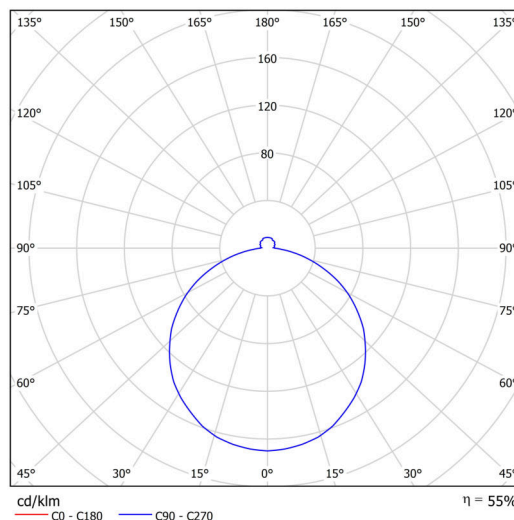

Světelné

Světelný tok svítidla	4260 lm
Světelný tok zdroje	7740 lm
Měrný výkon	88 lm/W
Teplota	3000 K
Životnost LED L80/B10	100000 hod
CRI	Ra80
MacAdam	3
Fotobiologická bezpečnost svítidla dle EN 62471 (Blue light hazard)	Risk group 0

Eulum data pro výpočtové programy jsou k dispozici na www.osmont.cz.