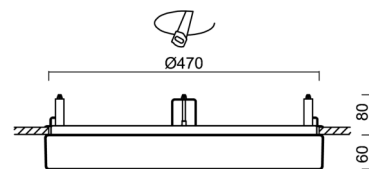

Technické

Typy svítidel	Stmívatelné
Typ montáže	polovestavné
Materiál základny	ocel
Materiál stínidla	opálový polykarbonát
Barva základny	bílá Ral9003
Barva stínidla	bílá - černá
Držení stínidla	sklapovací systém
Umístění montáže	strop/stěna
Šířka	500 mm
Délka	500 mm
Výška	68 mm
Průměr	Ø 500 mm
Montážní otvor	none
Kabelový vstup	2xØ16mm
Energetická třída	D
Rázová pevnost	IK10
Provozní teplota	od -20°C do +30°C