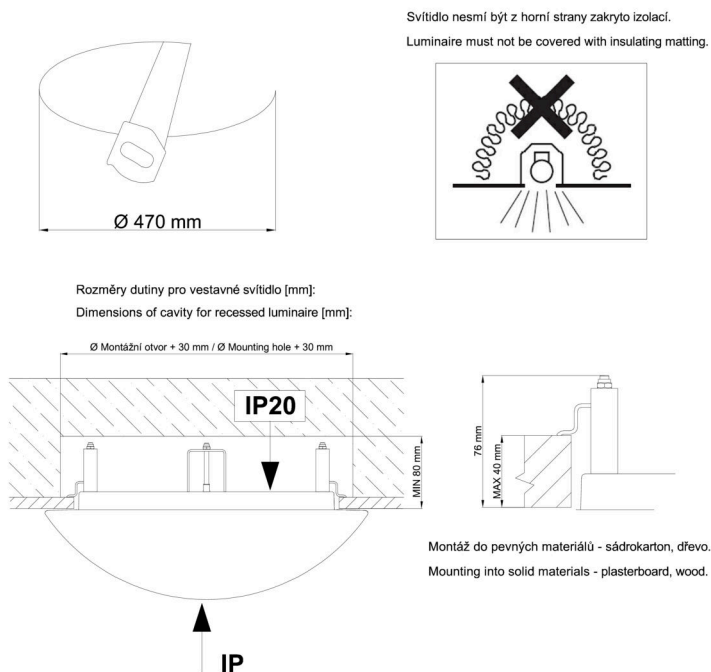

Logistické

EAN	8591728077488
Hmotnost NTT0	3.1 Kg
Hmotnost BTTO	3.6 Kg
Počet kartonů	1 ks
Objem balení	0.047 m³
Balení 1 šířka	0.51 m
Balení 1 délka	0.51 m
Balení 1 výška	0.18 m
Záruka*	60 měsíců

*U akumulátorů je poskytována záruka v délce 12 měsíců od data prodeje.

Montážní rozměry: