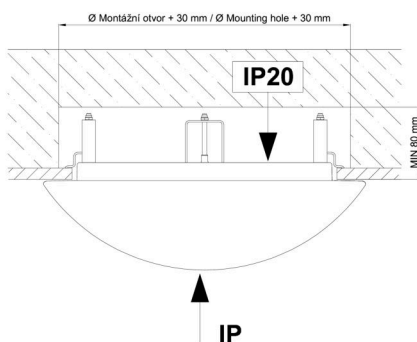

Montážní rozměry:

Svítlidlo nesmí být z horní strany zakryto izolací.
Luminaire must not be covered with insulating matting.

Rozměry dutiny pro vestavné svítidlo [mm]:
Dimensions of cavity for recessed luminaire [mm]: