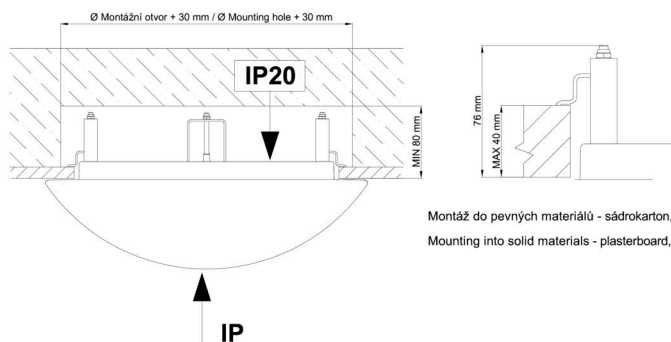

Technické

Typy svítidel	Stmívatelné
Typ montáže	polovestavné
Materiál základny	ocel
Materiál stínidla	opálový polymethylmetakrylát
Barva základny	bílá Ral9003
Barva stínidla	bílá - černá
Držení stínidla	sklapovací systém
Umístění montáže	strop/stěna
Šířka	400 mm
Délka	400 mm
Výška	64 mm
Průměr	ø 400 mm
Montážní otvor	none
Kabelový vstup	2xØ16mm
Energetická třída	D
Rázová pevnost	IK04
Provozní teplota	od -20°C do +30°C

*U akumulátorů je poskytována záruka v délce 12 měsíců od data prodeje.

Montážní rozměry:

Svítlidlo nesmí být z horní strany zakryto izolací.
Luminaire must not be covered with insulating matting.

Rozměry dutiny pro vestavné svítidlo [mm]:
Dimensions of cavity for recessed luminaire [mm]: