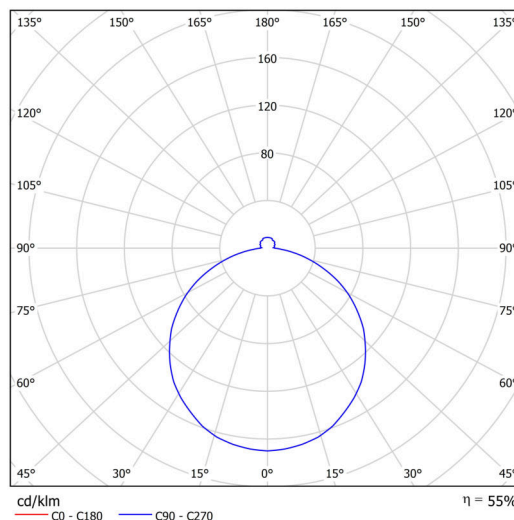

DELIA CV2

Kód produktu: DEL69873

Typ: LED-1L16E700KNV83/PM23C DALI 4K#

Krátký popis svítidla: Bílé polovestavné LED svítidlo DALI a PMMA stínidlo s černým dekorativním pruhem

Technické

Typy svítidel	Stmívatelné
Typ montáže	polovestavné
Materiál základny	ocel
Materiál stínidla	opálový polymethylmetakrylát
Barva základny	bílá Ral9003
Barva stínidla	bílá - černá
Držení stínidla	sklapovací systém
Umístění montáže	strop/stěna
Šířka	400 mm
Délka	400 mm
Výška	64 mm
Průměr	ø 400 mm
Montážní otvor	none
Kabelový vstup	2xØ16mm
Energetická třída	D
Rázová pevnost	IK04
Provozní teplota	od -20°C do +30°C

Elektrické

Příkon	34 W
Stupeň krytí	IP44
Objímka	LED modul
Svorkovnice	zacvakávací
Počet svítidel na jistič B10A	18 ks
Počet svítidel na jistič B16A	28 ks
Počet svítidel na jistič C10A	30 ks
Počet svítidel na jistič C16A	46 ks

Světelné

Světelný tok svítidla	2900 lm
Světelný tok zdroje	5270 lm
Měrný výkon	85 lm/W
Teplota	4000 K
Životnost LED L80/B10	100000 hod
CRI	Ra80
MacAdam	3
Fotobiologická bezpečnost svítidla dle EN 62471 (Blue light hazard)	Risk group 0

Eulum data pro výpočtové programy jsou k dispozici na www.osmont.cz.