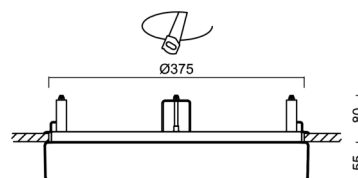

Světelné

Světelný tok svítidla	2900 lm
Světelný tok zdroje	5270 lm
Měrný výkon	85 lm/W
Teplota	4000 K
Životnost LED L80/B10	100000 hod
CRI	Ra80
MacAdam	3
Fotobiologická bezpečnost svítidla dle EN 62471 (Blue light hazard)	Risk group 0

Eulum data pro výpočtové programy jsou k dispozici na www.osmont.cz.