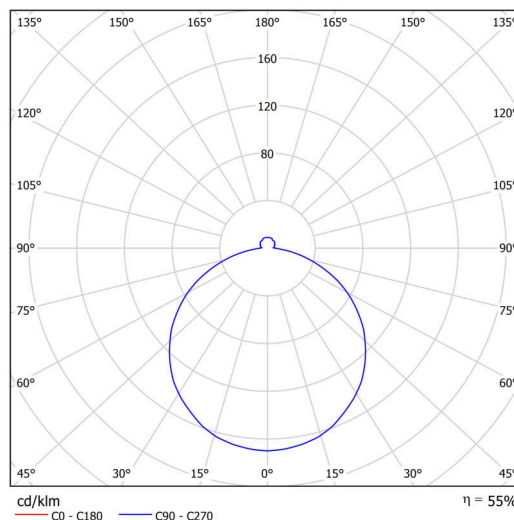

Světelné

Světelný tok svítidla	2150 lm
Světelný tok zdroje	3910 lm
Světelný tok zdroje v nouzovém režimu	150 lm
Měrný výkon	89 lm/W
Teplota	4000 K
Životnost LED L80/B10	100000 hod
CRI	Ra80
MacAdam	3
Fotobiologická bezpečnost svítidla dle EN 62471 (Blue light hazard)	Risk group 0