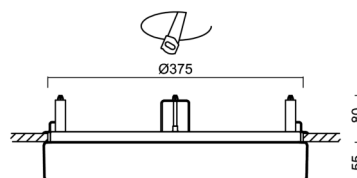

## Technické

Typy svítidel	Nouzové kombinované
Typ montáže	polovestavné
Materiál základny	ocel
Materiál stínidla	opálový polykarbonát
Barva základny	bílá Ral9003
Barva stínidla	bílá - černá
Držení stínidla	sklapovací systém
Umístění montáže	strop/stěna
Šířka	400 mm
Délka	400 mm
Výška	64 mm
Průměr	Ø 400 mm
Montážní otvor	none
Kabelový vstup	2xØ16mm
Energetická třída	D
Rázová pevnost	IK10
Provozní teplota	od 0°C do +30°C