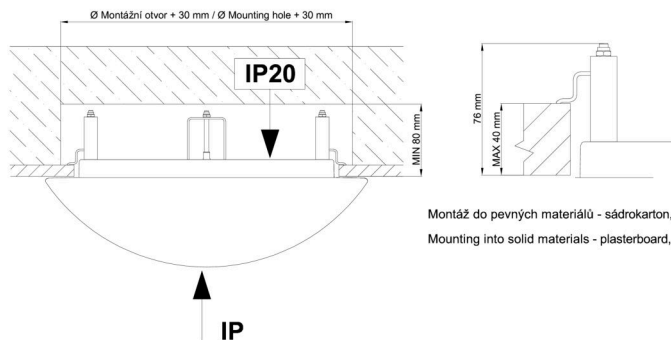

\*U akumulátorů je poskytována záruka v délce 12 měsíců od data prodeje.

Montážní rozměry:

Svítlidlo nesmí být z horní strany zakryto izolací.  
Luminaire must not be covered with insulating matting.

Rozměry dutiny pro vestavné svítidlo [mm]:  
Dimensions of cavity for recessed luminaire [mm]: