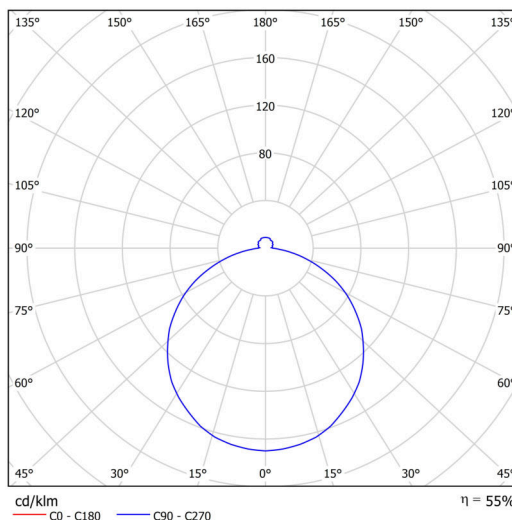

DELIA CV2

Kód produktu: DEL69372

Typ: LED-1L16EMP700KNV83/PM23C HF 3K#

Krátký popis svítidla: Bílé polovestavné LED svítidlo senzorové a PMMA stínidlo s černým dekorativním pruhem

Technické

Typy svítidel	Senzorové
Typ montáže	polovestavné
Materiál základny	ocel
Materiál stínidla	opálový polymethylmetakrylát
Barva základny	bílá Ral9003
Barva stínidla	bílá - černá
Držení stínidla	sklapovací systém
Umístění montáže	strop/stěna
Šířka	400 mm
Délka	400 mm
Výška	64 mm
Průměr	Ø 400 mm
Montážní otvor	none
Kabelový vstup	2xØ16mm
Energetická třída	D
Rázová pevnost	IK04
Provozní teplota	od -20°C do +30°C

Elektrické

Příkon	34 W
Stupeň krytí	IP44
Objímka	LED modul
Senzor	HF
Svorkovnice	zacvakávací
Počet svítidel na jistič B10A	37 ks
Počet svítidel na jistič B16A	59 ks
Počet svítidel na jistič C10A	37 ks
Počet svítidel na jistič C16A	59 ks

Světelné

Světelný tok svítidla	2780 lm
Světelný tok zdroje	5050 lm
Měrný výkon	81 lm/W
Teplota	3000 K
Životnost LED L80/B10	100000 hod
CRI	Ra80
MacAdam	3
Fotobiologická bezpečnost svítidla dle EN 62471 (Blue light hazard)	Risk group 0

Eulum data pro výpočtové programy jsou k dispozici na www.osmont.cz.