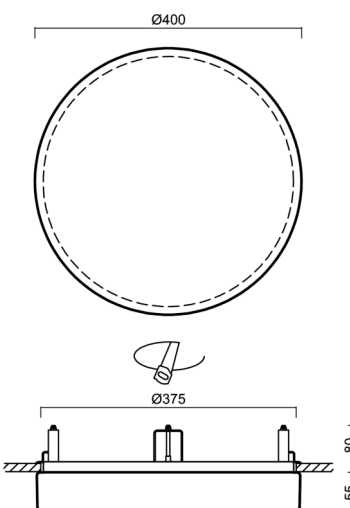

DELIA CV2

Kód produktu: DEL69369

Typ: LED-1L16E500KNV83/PM23C/NK1W 3K#

Krátký popis svítidla: Bílé polovestavné LED svítidlo nouzové kombinované a PMMA stínidlo s černým dekorativním pruhem

Technické

Typy svítidel	Nouzové kombinované
Typ montáže	polovestavné
Materiál základny	ocel
Materiál stínidla	opálový polymethylmetakrylát
Barva základny	bílá Ral9003
Barva stínidla	bílá - černá
Držení stínidla	sklapovací systém
Umístění montáže	strop/stěna
Šířka	400 mm
Délka	400 mm
Výška	64 mm
Průměr	Ø 400 mm
Montážní otvor	none
Kabelový vstup	2xØ16mm
Energetická třída	D
Rázová pevnost	IK04

Elektrické

Příkon	24 W
Stupeň krytí	IP44
Objemka	LED modul
Typ baterií	NiCd
Čas nouze	3 hod
Svorkovnice	zacvakávací
Počet svítidel na jistič B10A	26 ks
Počet svítidel na jistič B16A	40 ks
Počet svítidel na jistič C10A	30 ks
Počet svítidel na jistič C16A	48 ks

Světelné

Světelný tok svítidla	2060 lm
Světelný tok zdroje	3750 lm
Světelný tok zdroje v nouzovém režimu	150 lm
Měrný výkon	85 lm/W
Teplota	3000 K
Životnost LED L80/B10	100000 hod
CRI	Ra80
MacAdam	3
Fotobiologická bezpečnost svítidla dle EN 62471 (Blue light hazard)	Risk group 0

Eulum data pro výpočtové programy jsou k dispozici na www.osmont.cz.