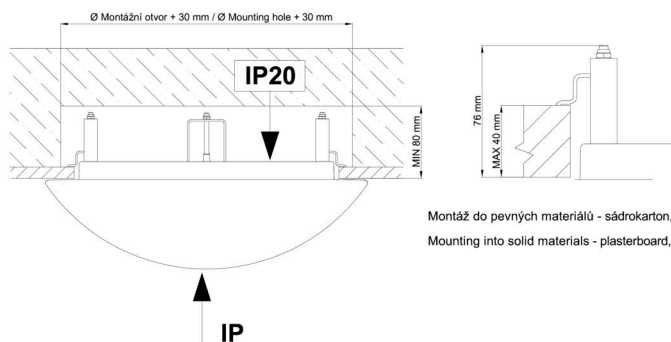

\*U akumulátorů je poskytována záruka v délce 12 měsíců od data prodeje.

Montážní rozměry:

Svítlidlo nesmí být z horní strany zakryto izolací.  
Luminaire must not be covered with insulating matting.

Rozměry dutiny pro vestavné svítidlo [mm]:  
Dimensions of cavity for recessed luminaire [mm]: