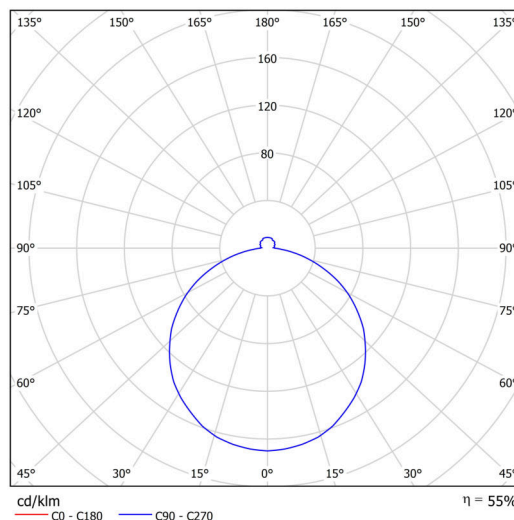

DELIA CV2

Kód produktu: DEL69369

Typ: LED-1L16E500KNV83/PM23C/NK1W 3K#

Krátký popis svítidla: Bílé polovestavné LED svítidlo nouzové kombinované a PMMA stínidlo s černým dekorativním pruhem

Technické

Typy svítidel	Nouzové kombinované
Typ montáže	polovestavné
Materiál základny	ocel
Materiál stínidla	opálový polymethylmetakrylát
Barva základny	bílá Ral9003
Barva stínidla	bílá - černá
Držení stínidla	sklapovací systém
Umístění montáže	strop/stěna
Šířka	400 mm
Délka	400 mm
Výška	64 mm
Průměr	Ø 400 mm
Montážní otvor	none
Kabelový vstup	2xØ16mm
Energetická třída	D
Rázová pevnost	IK04

Elektrické

Příkon	24 W
Stupeň krytí	IP44
Objemka	LED modul
Typ baterií	NiCd
Čas nouze	3 hod
Svorkovnice	zacvakávací
Počet svítidel na jistič B10A	26 ks
Počet svítidel na jistič B16A	40 ks
Počet svítidel na jistič C10A	30 ks
Počet svítidel na jistič C16A	48 ks

Světelné

Světelný tok svítidla	2060 lm
Světelný tok zdroje	3750 lm
Světelný tok zdroje v nouzovém režimu	150 lm
Měrný výkon	85 lm/W
Teplota	3000 K
Životnost LED L80/B10	100000 hod
CRI	Ra80
MacAdam	3
Fotobiologická bezpečnost svítidla dle EN 62471 (Blue light hazard)	Risk group 0

Eulum data pro výpočtové programy jsou k dispozici na www.osmont.cz.