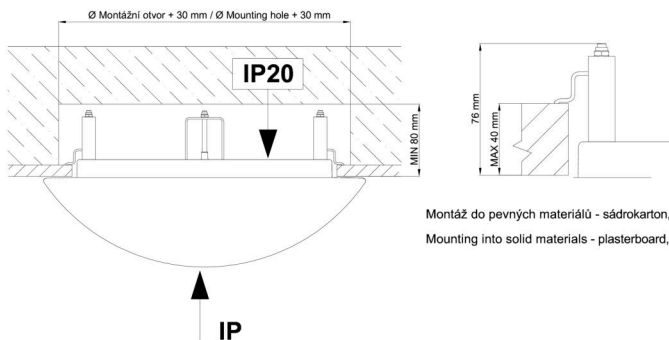

\*U akumulátorů je poskytována záruka v délce 12 měsíců od data prodeje.

Montážní rozměry:

Svítlidlo nesmí být z horní strany zakryto izolací.  
Luminaire must not be covered with insulating matting.

Rozměry dutiny pro vestavné svítidlo [mm]:  
Dimensions of cavity for recessed luminaire [mm]: