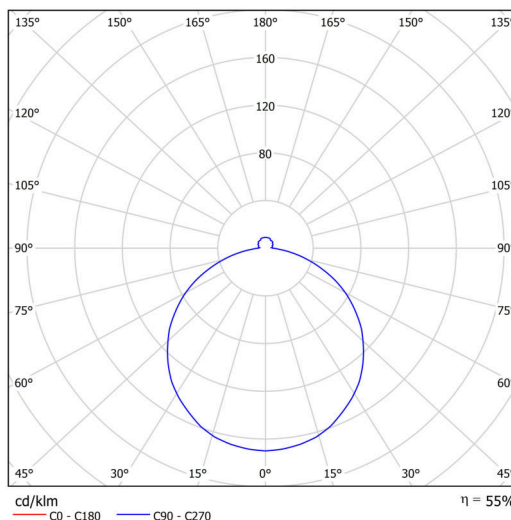

DELIA CV2

Kód produktu: DEL69334

Typ: LED-1L16E500KNV83/PC23C/NK1W 3K#

Krátký popis svítidla: Bílé polovestavné LED svítidlo nouzové kombinované a polykarbonátové stínidlo

Technické

Typy svítidel	Nouzové kombinované
Typ montáže	polovestavné
Materiál základny	ocel
Materiál stínidla	opálový polykarbonát
Barva základny	bílá Ral9003
Barva stínidla	bílá - černá
Držení stínidla	sklapovací systém
Umístění montáže	strop/stěna
Šířka	400 mm
Délka	400 mm
Výška	64 mm
Průměr	ø 400 mm
Montážní otvor	none
Kabelový vstup	2xø16mm
Energetická třída	D
Rázová pevnost	IK10

Elektrické

Příkon	24 W
Stupeň krytí	IP44
Objímka	LED modul
Typ baterií	NiCd
Čas nouze	3 hod
Svorkovnice	zacvakávací
Počet svítidel na jistič B10A	26 ks
Počet svítidel na jistič B16A	40 ks
Počet svítidel na jistič C10A	30 ks
Počet svítidel na jistič C16A	48 ks

Světelné

Světelný tok svítidla	2060 lm
Světelný tok zdroje	3750 lm
Světelný tok zdroje v nouzovém režimu	150 lm
Měrný výkon	85 lm/W
Teplota	3000 K
Životnost LED L80/B10	100000 hod
CRI	Ra80
MacAdam	3
Fotobiologická bezpečnost svítidla dle EN 62471 (Blue light hazard)	Risk group 0

Eulum data pro výpočtové programy jsou k dispozici na www.osmont.cz.