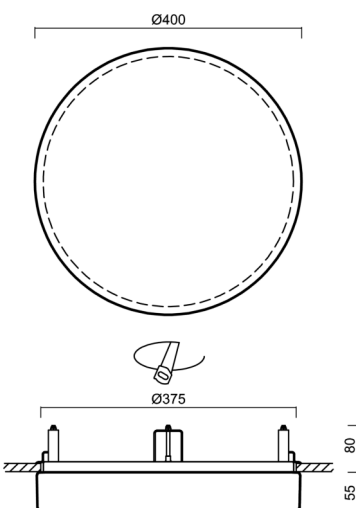

DELIA CV2

Kód produktu: DEL69334

Typ: LED-1L16E500KNV83/PC23C/NK1W 3K#

Krátký popis svítidla: Bílé polovestavné LED svítidlo nouzové kombinované a polykarbonátové stínidlo

Technické

Typy svítidel	Nouzové kombinované
Typ montáže	polovestavné
Materiál základny	ocel
Materiál stínidla	opálový polykarbonát
Barva základny	bílá Ral9003
Barva stínidla	bílá - černá
Držení stínidla	sklapovací systém
Umístění montáže	strop/stěna
Šířka	400 mm
Délka	400 mm
Výška	64 mm
Průměr	ø 400 mm
Montážní otvor	none
Kabelový vstup	2xø16mm
Energetická třída	D
Rázová pevnost	IK10

Elektrické

Příkon	24 W
Stupeň krytí	IP44
Objímka	LED modul
Typ baterií	NiCd
Čas nouze	3 hod
Svorkovnice	zacvakávací
Počet svítidel na jistič B10A	26 ks
Počet svítidel na jistič B16A	40 ks
Počet svítidel na jistič C10A	30 ks
Počet svítidel na jistič C16A	48 ks

Světelné

Světelný tok svítidla	2060 lm
Světelný tok zdroje	3750 lm
Světelný tok zdroje v nouzovém režimu	150 lm
Měrný výkon	85 lm/W
Teplota	3000 K
Životnost LED L80/B10	100000 hod
CRI	Ra80
MacAdam	3
Fotobiologická bezpečnost svítidla dle EN 62471 (Blue light hazard)	Risk group 0

Eulum data pro výpočtové programy jsou k dispozici na www.osmont.cz.