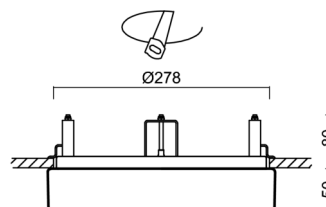

Eulum data pro výpočtové programy jsou k dispozici na www.osmont.cz.