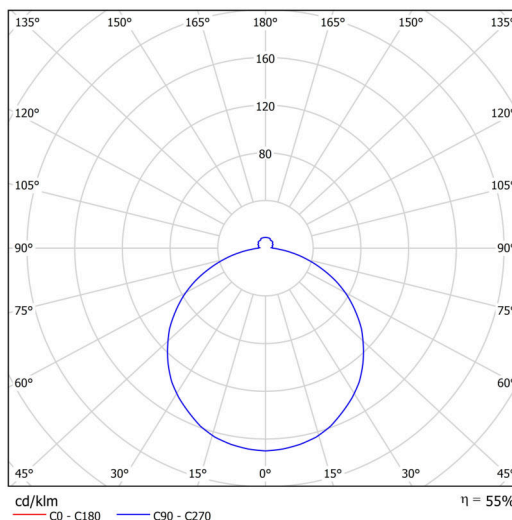

DELIA CV1

Kód produktu: DEL69858

Typ: LED-1L14E500KNV62/PM22C/NK1W 4K#

Krátký popis svítidla: Bílé polovestavné LED svítidlo nouzové kombinované a PMMA stínidlo

Technické

Typy svítidel	Nouzové kombinované
Typ montáže	polovestavné
Materiál základny	ocel
Materiál stínidla	opálový polymethylmetakrylát
Barva základny	bílá Ral9003
Barva stínidla	bílá - černá
Držení stínidla	sklapovací systém
Umístění montáže	strop/stěna
Šířka	300 mm
Délka	300 mm
Výška	60 mm
Průměr	Ø 300 mm
Montážní otvor	none
Kabelový vstup	2xØ16mm
Energetická třída	D
Rázová pevnost	IK04
Provozní teplota	od 0°C do +30°C

Elektrické

Příkon	13 W
Stupeň krytí	IP44
Objímka	LED modul
Typ baterií	NiCd
Čas nouze	3 hod
Svorkovnice	zacvakávací
Počet svítidel na jistič B10A	26 ks
Počet svítidel na jistič B16A	40 ks
Počet svítidel na jistič C10A	30 ks
Počet svítidel na jistič C16A	48 ks

Světelné

Světelný tok svítidla	1140 lm
Světelný tok zdroje	2080 lm
Světelný tok zdroje v nouzovém režimu	150 lm
Měrný výkon	87 lm/W
Teplota	4000 K
Životnost LED L80/B10	100000 hod
CRI	Ra80
MacAdam	3
Fotobiologická bezpečnost svítidla dle EN 62471 (Blue light hazard)	Risk group 0

Eulum data pro výpočtové programy jsou k dispozici na www.osmont.cz.