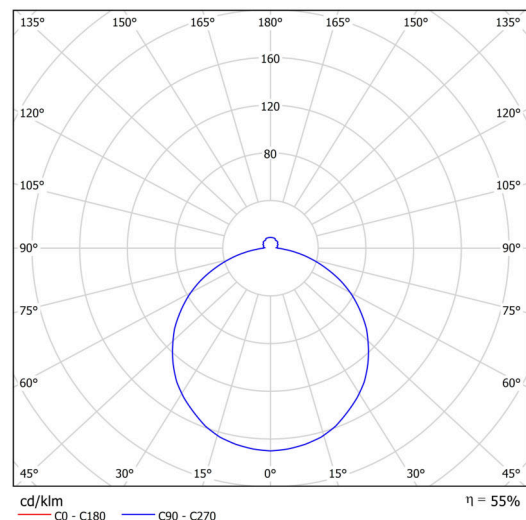

Světelné

Světelný tok svítidla	1140 lm
Světelný tok zdroje	2080 lm
Měrný výkon	87 lm/W
Teplota	4000 K
Životnost LED L80/B10	100000 hod
CRI	Ra80
MacAdam	3
Fotobiologická bezpečnost svítidla dle EN 62471 (Blue light hazard)	Risk group 0

Eulum data pro výpočtové programy jsou k dispozici na www.osmont.cz.