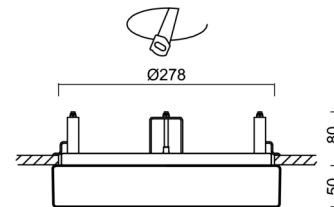

## Technické

Typy svítidel	Stmívatelné
Typ montáže	polovestavné
Materiál základny	ocel
Materiál stínidla	opálový polymethylmetakrylát
Barva základny	bílá Ral9003
Barva stínidla	bílá - černá
Držení stínidla	sklapovací systém
Umístění montáže	strop/stěna
Šířka	300 mm
Délka	300 mm
Výška	60 mm
Průměr	Ø 300 mm
Montážní otvor	none
Kabelový vstup	2xØ16mm
Energetická třída	D
Rázová pevnost	IK04
Provozní teplota	od -20°C do +30°C