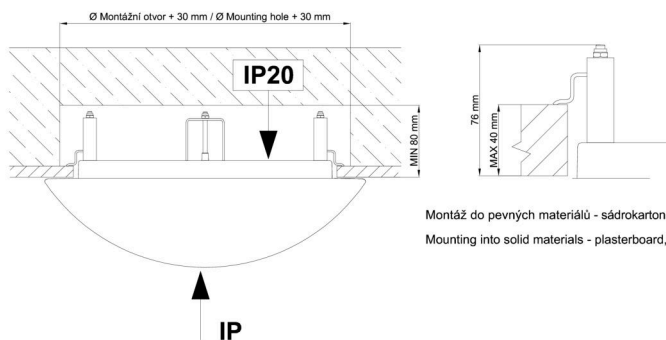

## Montážní rozměry:

Svítilno nesmí být z horní strany zakryto izolací.  
Luminaire must not be covered with insulating matting.

Rozměry dutiny pro vestavné svítidlo [mm]:  
Dimensions of cavity for recessed luminaire [mm]: