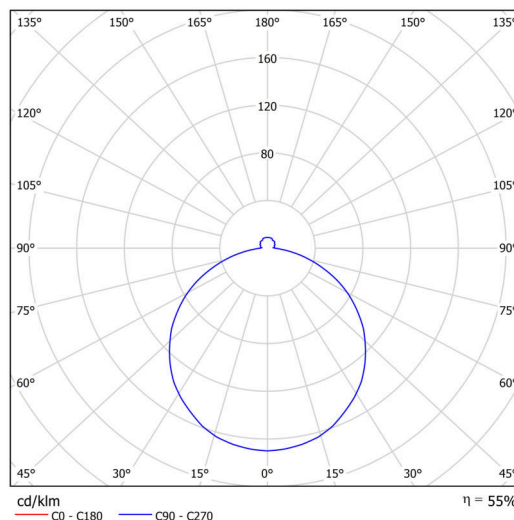

DELIA CV1

Kód produktu: DEL69856

Typ: LED-1L14E500KNV62/PM22C HF 4K#

Krátký popis svítidla: Bílé polovestavné LED svítidlo senzorové a PMMA stínidlo

Technické

Typy svítidel	Senzorové
Typ montáže	polovestavné
Materiál základny	ocel
Materiál stínidla	opálový polymethylmetakrylát
Barva základny	bílá Ral9003
Barva stínidla	bílá - černá
Držení stínidla	sklapovací systém
Umístění montáže	strop/stěna
Šířka	300 mm
Délka	300 mm
Výška	60 mm
Průměr	Ø 300 mm
Montážní otvor	none
Kabelový vstup	2xØ16mm
Energetická třída	D
Rázová pevnost	IK04
Provozní teplota	od -20°C do +30°C

Elektrické

Příkon	13 W
Stupeň krytí	IP44
Objímka	LED modul
Senzor	HF
Svorkovnice	zacvakávací
Počet svítidel na jistič B10A	37 ks
Počet svítidel na jistič B16A	59 ks
Počet svítidel na jistič C10A	37 ks
Počet svítidel na jistič C16A	59 ks

Světelné

Světelný tok svítidla	1140 lm
Světelný tok zdroje	2080 lm
Měrný výkon	87 lm/W
Teplota	4000 K
Životnost LED L80/B10	100000 hod
CRI	Ra80
MacAdam	3
Fotobiologická bezpečnost svítidla dle EN 62471 (Blue light hazard)	Risk group 0

Eulum data pro výpočtové programy jsou k dispozici na www.osmont.cz.