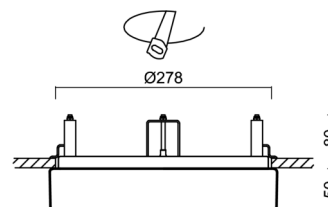

Světelné

Světelný tok svítidla	1140 lm
Světelný tok zdroje	2080 lm
Měrný výkon	87 lm/W
Teplota	4000 K
Životnost LED L80/B10	100000 hod
CRI	Ra80
MacAdam	3
Fotobiologická bezpečnost svítidla dle EN 62471 (Blue light hazard)	Risk group 0

Eulum data pro výpočtové programy jsou k dispozici na www.osmont.cz.