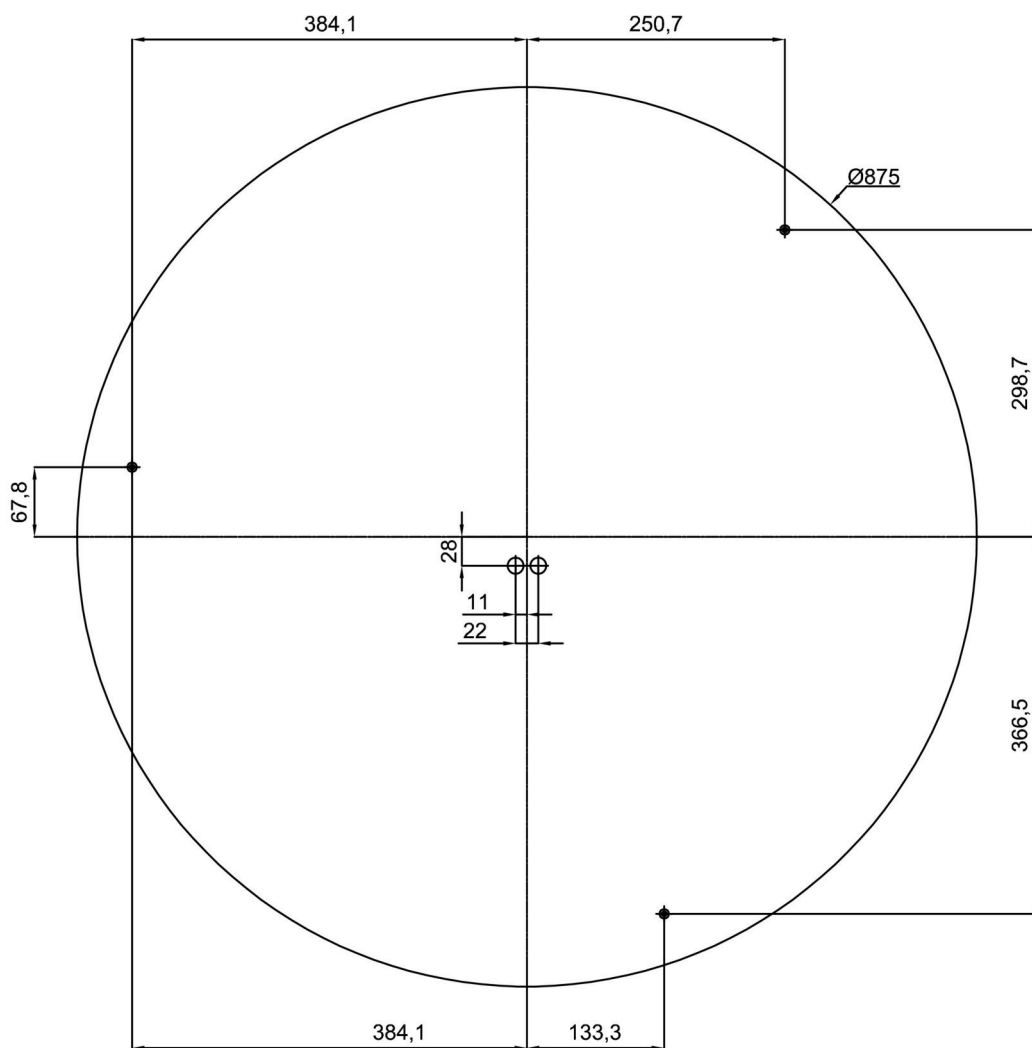

Logistické

EAN	8591728078829
Hmotnost NTTO	9.9 Kg
Hmotnost BTTO	12.6 Kg
Počet kartonů	1 ks
Objem balení	0.205 m³
Balení 1 šířka	0.95 m
Balení 1 délka	0.23 m
Balení 1 výška	0.94 m
Záruka*	60 měsíců

*U akumulátorů je poskytována záruka v délce 12 měsíců od data prodeje.

Montážní rozměry: