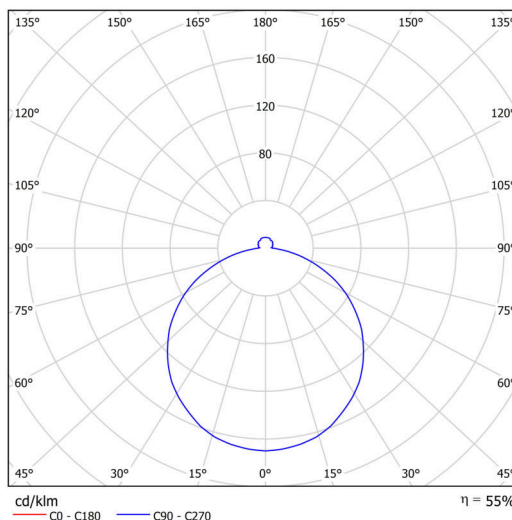

Světelné

Světelný tok svítidla	12500 lm
Světelný tok zdroje	22730 lm
Měrný výkon	83 lm/W
Teplota	3000 K
Životnost LED L80/B10	100000 hod
CRI	Ra80
MacAdam	3
Fotobiologická bezpečnost svítidla dle EN 62471 (Blue light hazard)	Risk group 0