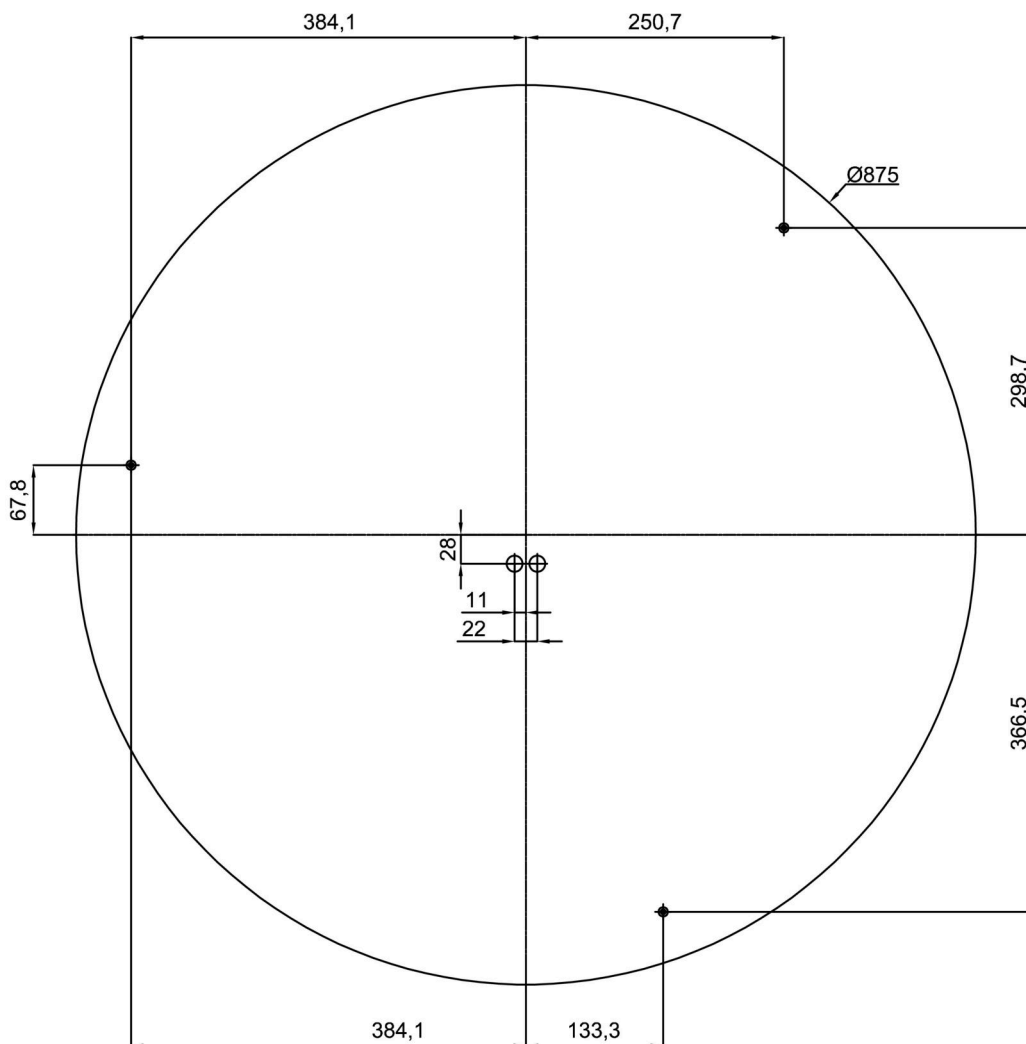

TECHNICKÝ LIST

Multipower

Možnost nastavení výkonu uživatelem (DIP přepínač na proudovém zdroji).

I [mA]	1050	900	850	700	
[%]	100	86	81	67	

Logistické

EAN	8591728077235
Hmotnost NTTO	10 Kg
Hmotnost BTTO	12.7 Kg
Počet kartonů	1 ks
Objem balení	0.205 m³
Balení 1 šířka	0.94 m
Balení 1 délka	0.95 m
Balení 1 výška	0.23 m
Záruka*	60 měsíců

*U akumulátorů je poskytována záruka v délce 12 měsíců od data prodeje.

Montážní rozměry: