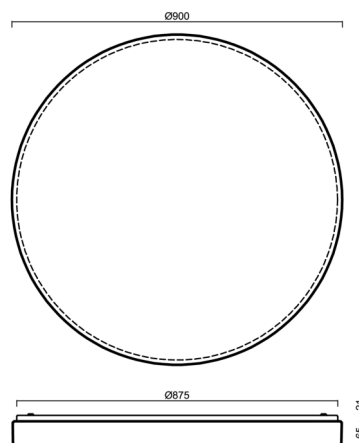

DELIA C5

LED-9L52EMP1050KN11/PM26C 3K##

WWW.OSMONT.CZ

DELIA C5

Kód produktu: DEL69094

Typ: LED-9L52EMP1050KN11/PM26C 3K##

Krátký popis svítidla: Bílé přisazené LED svítidlo ON/OFF a PMMA stínidlo

Technické

| | |
|-------------------|------------------------------|
| Typy svítidel | Klasické on/off |
| Typ montáže | přisazené |
| Materiál základny | ocel |
| Materiál stínidla | opálový polymethylmetakrylát |
| Barva základny | bílá Ral9003 |
| Barva stínidla | bílá - černá |
| Držení stínidla | sklapovací systém |
| Umístění montáže | strop/stěna |
| Šířka | 900 mm |
| Délka | 900 mm |
| Výška | 85 mm |
| Průměr | ø 900 mm |
| Montážní otvor | 3xø5mm |
| Kabelový vstup | 2xø16mm |
| Energetická třída | D |
| Rázová pevnost | IK04 |
| Provozní teplota | od -20°C do +30°C |